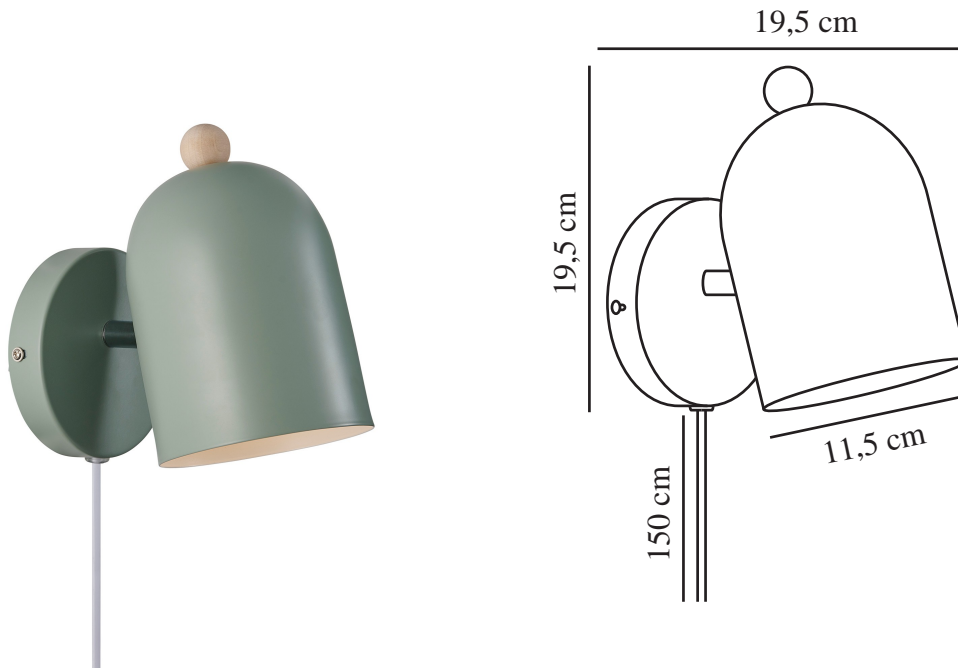

GASTON | WANDLEUCHE | [DUSTYGREEN]

2412671023

nordlux®

Spannung (V): 220-240 Volt
IP-Grad: IP20
Maximale Lampenleistung (W): 15
Klasse (Klasse 1, Klasse 2, Klasse 3): Klasse 2 (Dopp. isoliert)
Leuchtmittelsockel: E27
Schalterplatzierung: Auf dem Kabel
Parallelschaltung: False

Hauptmaterial: Metall
Sekundärmaterial: Holz
Kabel Farbe: Weiss
Kabel Länge (cm): 150
Oberflächenmaterial Kabel: Plastik
Ist das Kabel austauschbar?: True

Höhe (cm): 19.5
Breite (cm): 19.5
Schirmdurchmesser (cm): 11.5
Länge (cm): 19.5
Neigungswinkel (°): 45
Drehwinkel (°): 320

EAN: 5704924018756
TUN: 2378767
Artikelnummer: 2412671023

Stück pro Hauptkarton: 3
Verkaufsbox Höhe (cm): 18.5
Verkaufsbox Breite (cm): 18.5
Verkaufsbox Tiefe (cm): 12.5
Verkaufsbox Volumen m³ : 0.0043
Produkt Nettogewicht (kg): 0.53

- Skandinavischer Stil • Verstellbarer Lampenkopf für ein gerichtetes Licht
- Ein schlichtes Design mit Holzdetail

Bei Gaston handelt es sich um eine schnörkellose Wandleuchte, die in vier subtilen, gedeckten Farben erhältlich ist. Der abgerundete Schirm verfügt oben über ein kleines Holzdetail und verleiht jedem Spiel- oder Kinderzimmer eine hübsche Note. Diese Leuchte besitzt einen verstellbaren Schirm, der für ein gerichtetes Licht sorgt.