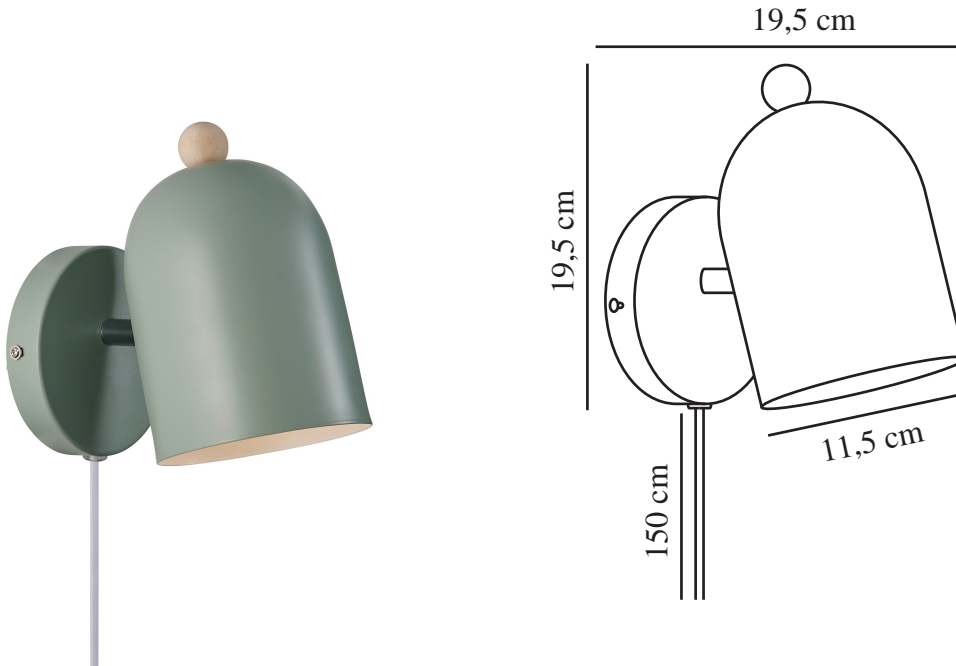

GASTON | VÆGLAMPE | STØVET GRØN

2412671023

nordlux®

Spænding (V): 220-240 Volt
IP-vurdering: IP20
Maksimal pæreeffekt (W): 15
Klasse (klasse 1, klasse 2, klasse 3): Klasse 2 (Dobbelt isoleret)
Pærefatning: E27
Placering af afbryder: På ledningen
Parallelforbindelse: False

Primært materiale: Metal
Sekundært materiale: Træ
Ledningens farve: Hvid
Ledningens længde (cm): 150
Ledningens overflademateriale: Plast
Kan ledningen udskiftes?: True

Farve: Støvet grøn

Højde (cm): 19.5
Bredde (cm): 19.5
Skærm diameter (cm): 11.5
Længde (cm): 19.5
Vippevinkel (°): 45
Drejevinkel (°): 320

EAN-nummer: 5704924018756
TUN: 2378767

Varenummer: 2412671023
Stk. pr. master-kasse: 3
Salgskasse, højde (cm): 18.5
Salgskasse, bredde (cm): 18.5
Salgskasse, dybde (cm): 12.5
Salgskasse, volumen (m³) : 0.0043
Nettovægt af produkt (kg): 0.53

- Nordisk stil • Justerbart lampehoved for et retningsbestemt lys
- Enkelt design med trædetalje

Gaston er en strømledet væglampe, der fås i fire fine, afdæmpede farver. Den afrundede skærm har en lille trædetalje på toppen og tilføjer et fint touch til ethvert legerum eller børneværelse. Lampen har en justerbar skærm for et retningsbestemt lys.