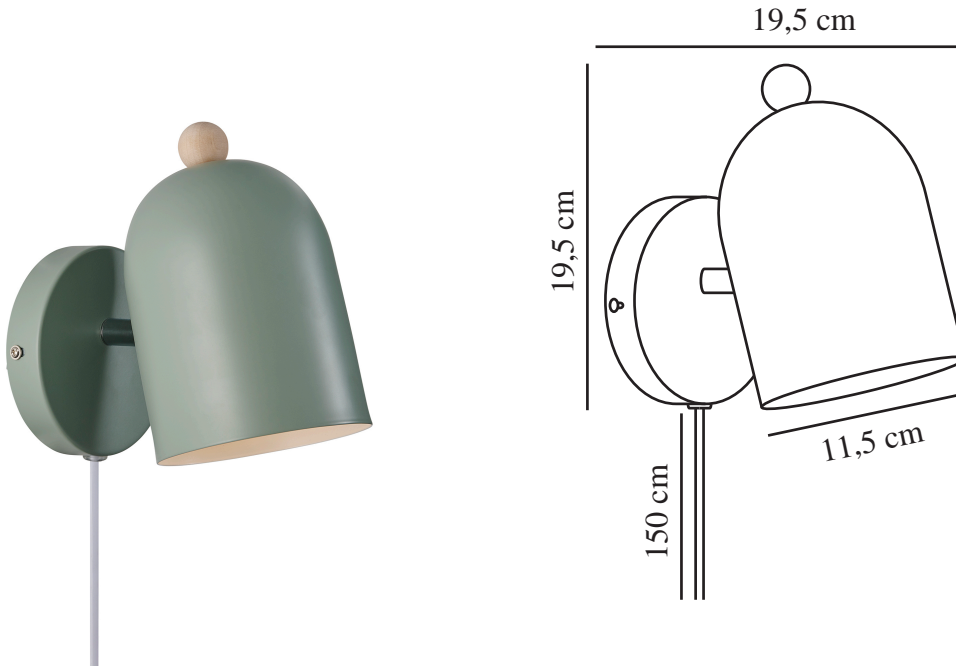

GASTON | VÆGLAMPE | STØVET GRØN

2412671023

nordlux®

Spænding (V): 220-240 Volt
IP-vurdering: IP20
Maksimal pæreeffekt (W): 15
Klasse (klasse 1, klasse 2, klasse 3): Klasse 2 (Dobbelt isoleret)
Pærefatning: E27
Placering af afbryder: På ledningen
Parallelforbindelse: False

Farve: Støvet grøn
Højde (cm): 19.5
Bredde (cm): 19.5
Skærm diameter (cm): 11.5
Udendørssokkel, mål (cm): 12
Længde (cm): 19.5
Vippevinkel (°): 45
Drejevinkel (°): 320

Varenummer: 2412671023
Stk. pr. master-kasse: 3
Salgskasse, højde (cm): 18.5
Salgskasse, bredde (cm): 18.5
Salgskasse, dybde (cm): 12.5
Salgskasse, volumen (m³): 0.0043
Nettovægt af produkt (kg): 0.53

Primært materiale: Metal
Sekundært materiale: Træ
Ledningens farve: Hvid
Ledningens længde (cm): 150
Ledningens overflademateriale: Plast
Kan ledningen udskiftes?: True

EAN-nummer: 5704924018756
TUN: 2378767

- Nordisk stil • Justerbart lampehoved for et retningsbestemt lys
- Enkelt design med trædetalje

Gaston er en strømledet væglampe, der fås i fire fine, afdæmpede farver. Den afrundede skærm har en lille trædetalje på toppen og tilføjer et fint touch til ethvert legerum eller børneværelse. Lampen har en justerbar skærm for et retningsbestemt lys.