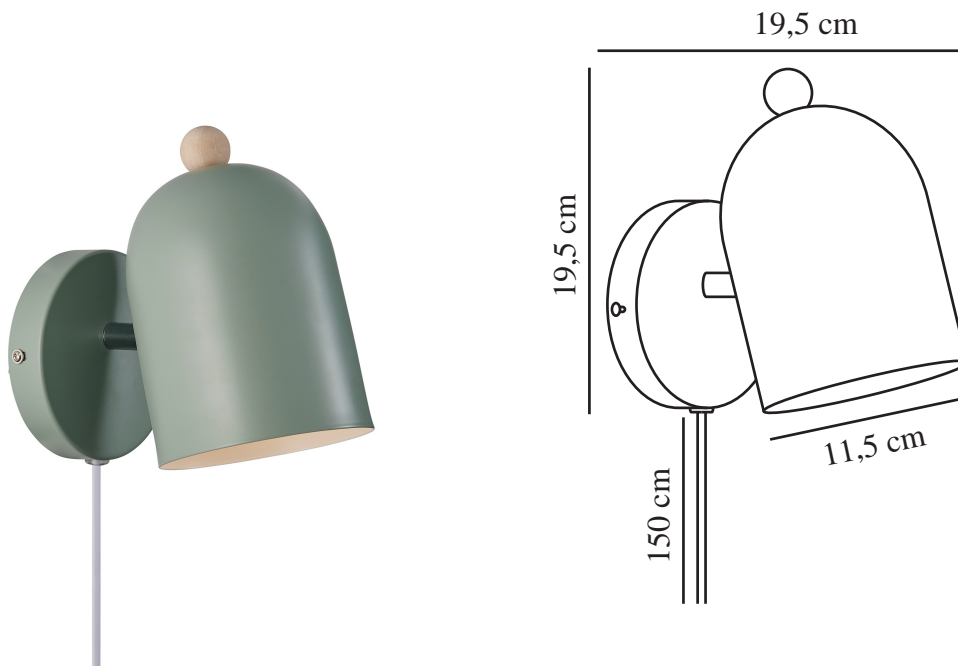

GASTON | APPLIQUE MURALE | [DUSTYGREEN]

2412671023

nordlux®

Tension (V): 220-240 Volt
Protection IP: IP20
Puissance maximale de l'ampoule (W): 15
Classe (Classe 1, Classe 2, Classe 3): Classe 2 (Double isolation)
Culot d'ampoule: E27
Installation du commutateur: Sur le câble
Connexion parallèle: False

Matière première: Métal
Matériau secondaire: Bois
Couleur du câble: Blanc
Longueur du câble (cm): 150
Matériau de surface du câble: Matière plastique
Le câble est-il remplaçable: True

Hauteur (cm): 19.5
Largeur (cm): 19.5
Diamètre de l'abat-jour (cm): 11.5
Longueur (cm): 19.5
Angle de basculement (°): 45
Angle de rotation (°): 320

EAN: 5704924018756
TUN: 2378767
Numéro d'article: 2412671023
Pièces par unité d'emballage: 3
Hauteur de la boîte de vente (cm): 18.5
Largeur de la boîte de vente (cm): 18.5

Profondeur de la boîte de vente (cm): 12.5
Volume de la boîte de vente m³: 0.0043
Poids net du produit (kg): 0.53

- Style nordique • Tête de lampe réglable pour un éclairage directionnel
- Design simple avec détail en bois

Gaston est une applique murale aux lignes épurées, disponible en quatre jolies couleurs discrètes. L'abat-jour arrondi est surmonté d'un petit détail en bois et ajoute une jolie touche à toute salle de jeux ou chambre d'enfant. La lampe est dotée d'un abat-jour réglable pour un éclairage directionnel.