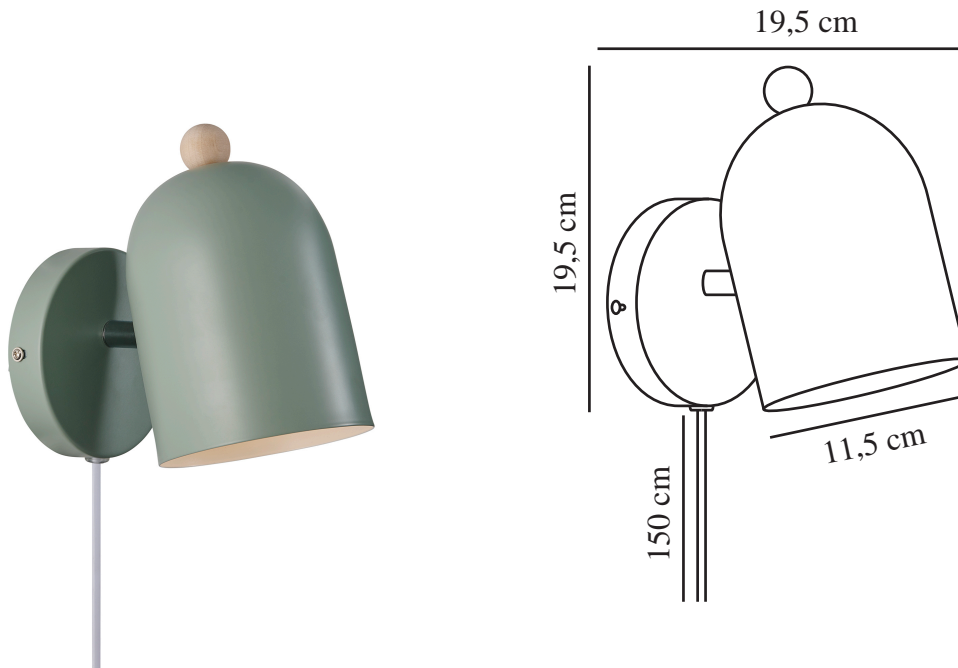

# GASTON | APPLIQUE MURALE | [DUSTYGREEN]

2412671023

nordlux®

Tension (V): 220-240 Volt  
Protection IP: IP20  
Puissance maximale de l'ampoule (W): 15  
Classe (Classe 1, Classe 2, Classe 3): Classe 2 (Double isolation)  
Culot d'ampoule: E27  
Installation du commutateur: Sur le câble  
Connexion parallèle: False

Matière première: Métal  
Matériau secondaire: Bois  
Couleur du câble: Blanc  
Longueur du câble (cm): 150  
Matériau de surface du câble: Matière plastique  
Le câble est-il remplaçable: True

Hauteur (cm): 19.5  
Largeur (cm): 19.5  
Diamètre de l'abat-jour (cm): 11.5  
Dimension socle extérieur (cm): 12  
Longueur (cm): 19.5  
Angle de basculement (°): 45  
Angle de rotation (°): 320

EAN: 5704924018756  
TUN: 2378767  
Numéro d'article: 2412671023  
Pièces par unité d'emballage: 3  
Hauteur de la boîte de vente (cm): 18.5

Largeur de la boîte de vente (cm): 18.5  
Profondeur de la boîte de vente (cm): 12.5  
Volume de la boîte de vente m<sup>3</sup>: 0.0043  
Poids net du produit (kg): 0.53

- Style nordique • Tête de lampe réglable pour un éclairage directionnel
- Design simple avec détail en bois

Gaston est une applique murale aux lignes épurées, disponible en quatre jolies couleurs discrètes. L'abat-jour arrondi est surmonté d'un petit détail en bois et ajoute une jolie touche à toute salle de jeux ou chambre d'enfant. La lampe est dotée d'un abat-jour réglable pour un éclairage directionnel.