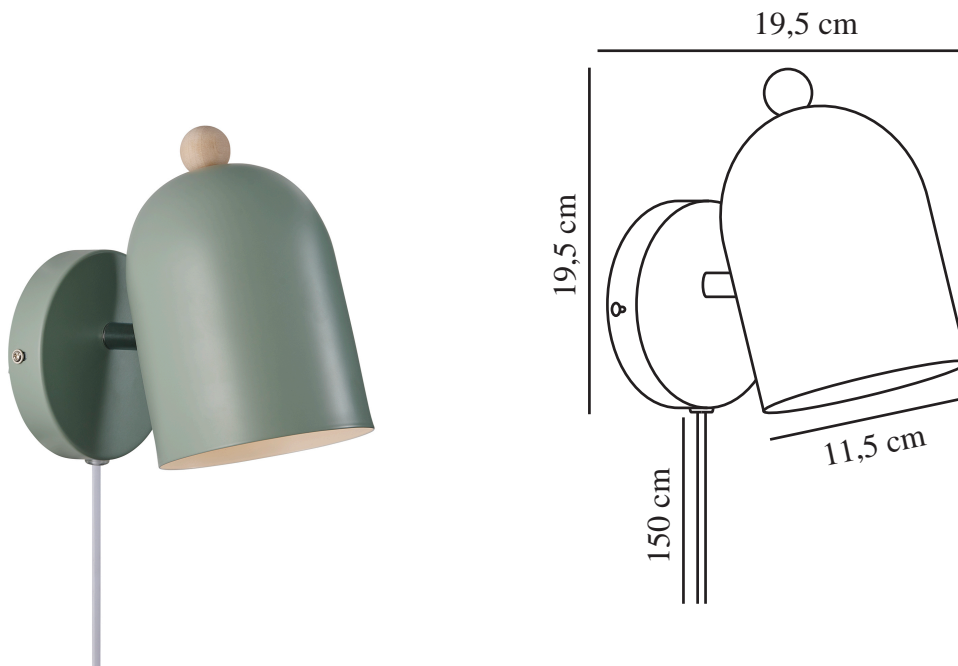

# GASTON | WANDVERLICHTING | [DUSTYGREEN]

2412671023

nordlux®

Spanning (V): 220-240 Volt  
IP-graad: IP20  
Maximaal lampvermogen (W): 15  
Klasse (Klasse 1, Klasse 2, Klasse 3): Klasse 2 (Dubbele isolatie)  
Lampfitting: E27  
Plaatsing schakelaar: Op de kabel  
Parallele verbinding: False

Is de kabel vervangbaar?: True  
Hoogte (cm): 19.5  
Breedte (cm): 19.5  
Diameter kap (cm): 11.5  
Maat basis voor buiten (cm): 12  
Lengte (cm): 19.5  
Kantelhoek (°): 45  
Draaihoek (°): 320

EAN: 5704924018756  
TUN: 2378767  
Artikelnummer: 2412671023  
Stuks per masterdoos: 3  
Hoogte verkoopdoos (cm): 18.5  
Breedte verkoopdoos (cm): 18.5  
Diepte verkoopdoos (cm): 12.5  
Verkoopdoos inhoud m<sup>3</sup> : 0.0043  
Nettogewicht product (kg): 0.53

Primair materiaal: Metaal  
Secundair materiaal: Hout  
Kleur van de kabel: wit  
Lengte van de kabel (cm): 150  
Oppervlaktemateriaal van de kabel: Plastic

- Scandinavische stijl • Verstelbare lampenkop voor gericht licht
- Sober design met een houten detail

Gaston is een gestroomlijnde wandlamp verkrijgbaar in vier subtiele, gedempte kleuren. De ronde lampenkop heeft een klein houten detail aan de bovenkant en voegt een leuk accent toe aan elke speelkamer of kinderkamer. De lamp heeft een verstelbare kap voor gericht licht.