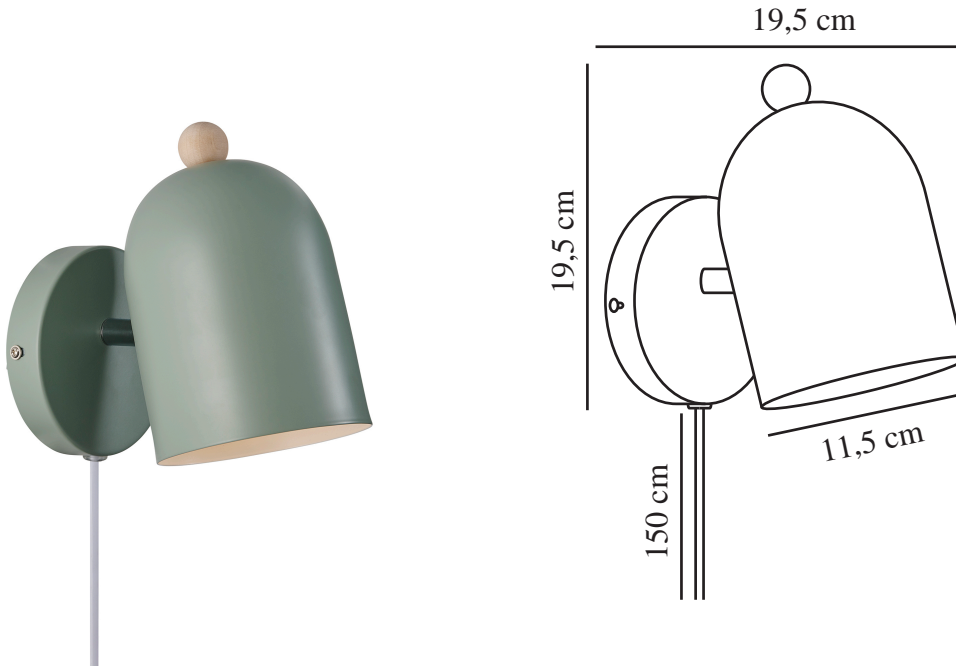

# GASTON | VEGGLAMPE | [DUSTYGREEN]

2412671023

nordlux®

Spenning (V): 220-240 Volt

IP-grad: IP20

Maksimal lysstyrke (W): 15

Klasse (Klasse 1, Klasse 2, Klasse 3): Klasse 2 (Dobbelt isolert)

Pæresokkel: E27

Bryter plassering: På ledning

Parallellkobling: False

Primært materiale: Metal

Sekundært materiale: Tre

Kabelfarge: Hvit

Kabellengde (cm): 150

Kabelens overflatemateriale: Plast

Kan kabelen byttes ut?: True

Høyde (cm): 19.5

Bredde (cm): 19.5

Skjerm diameter (cm): 11.5

Utvendig grunn dimensjon (cm): 12

Lengde (cm): 19.5

Tiltvinkel (°): 45

Svingvinkel (°): 320

EAN: 5704924018756

- Nordisk stil
- Justerbart lampehode for retningsbestemt lys
- Enkelt design med tredetaljer

Gaston er en strømlinjeformet veggglampe som fås i fire fine, dempede farger. Den avrundede skjermen har en liten tredetalj på toppen og er et fint innslag på ethvert lekerom eller barnerom. Lampen har en justerbar skjerm for et retningsbestemt lys.