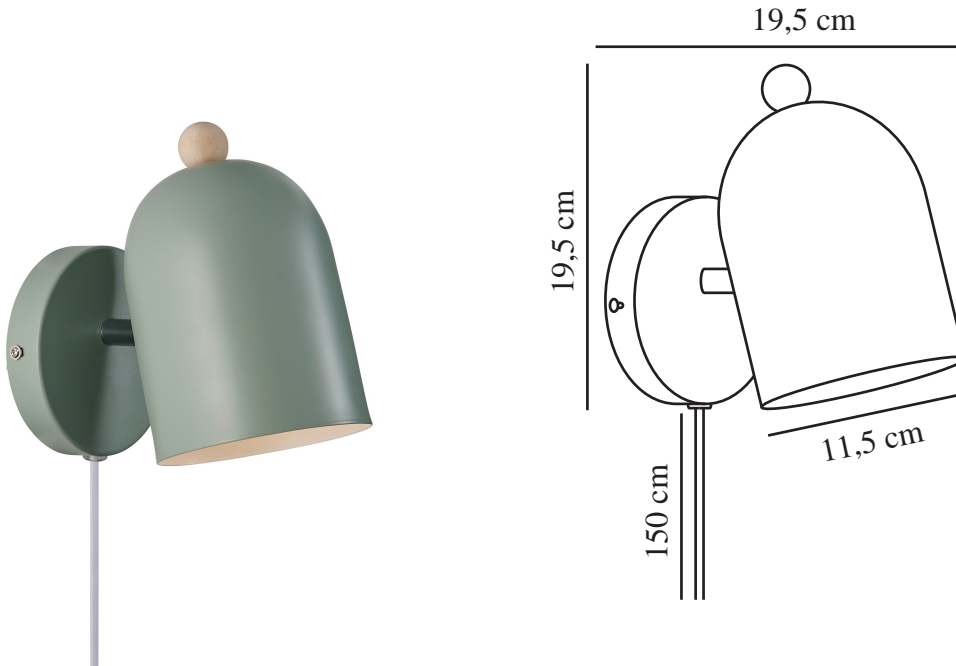

GASTON | VEGGLAMPE | [DUSTYGREEN]

2412671023

nordlux®

Spennning (V): 220-240 Volt
IP-grad: IP20
Maksimal lysstyrke (W): 15
Klasse (Klasse 1, Klasse 2, Klasse 3): Klasse 2 (Dobbelt isolert)
Pæresokkel: E27
Bryter plassering: På ledning
Parallellkobling: False

Primært materiale: Metal
Sekundært materiale: Tre
Kabelfarge: Hvit
Kabellengde (cm): 150
Kabelens overflatemateriale: Plast
Kan kabelen byttes ut?: True

Høyde (cm): 19.5
Bredde (cm): 19.5
Skjerm diameter (cm): 11.5
Lengde (cm): 19.5
Tiltvinkel (°): 45
Svingvinkel (°): 320

EAN: 5704924018756
TUN: 2378767
Artikkelnummer: 2412671023

Stk. per master box: 3
Høyde på salgseske (cm): 18.5
Bredde på salgseske (cm): 18.5
Dybde på salgseske (cm): 12.5
Volum i salgseske m³: 0.0043
Produktets nettovekt (kg): 0.53

- Nordisk stil
- Justerbart lampehode for retningsbestemt lys
- Enkelt design med tredetaljer

Gaston er en strømlinjeformet veggglampe som fås i fire fine, dempede farger. Den avrundede skjermen har en liten tredetalj på toppen og er et fint innslag på ethvert lekerom eller barnerom. Lampen har en justerbar skjerm for et retningsbestemt lys.