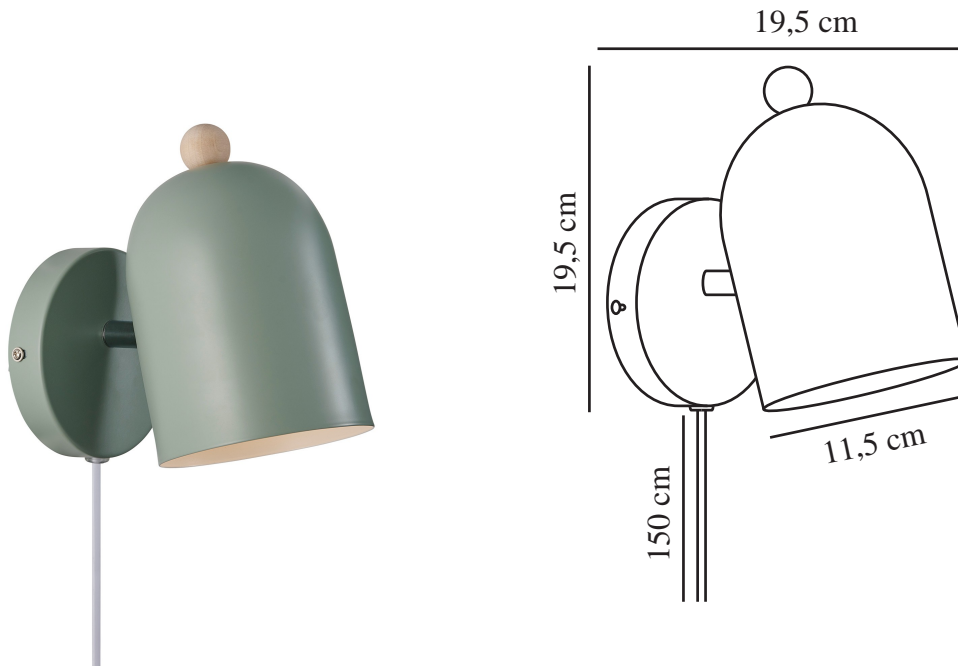

GASTON | VÄGGLAMPA | [DUSTYGREEN]

2412671023

nordlux®

Spänning (V): 220-240 Volt
IP-grad: IP20
Maximal lampeffekt (W): 15
Klass (Klass 1, Klass 2, Klass 3):
Klass 2 (Dubbel isolerad)
Lampfatning: E27
Placering strömbrytare: På kabeln
Parallellkoppling: False

Primärt material: Metall
Sekundärt material: Trä
Kabelfärg: Vit
Kabellängd (cm): 150
Ytmaterial på kabeln: Plast
Är kabeln utbytbar?: True

Höjd (cm): 19.5
Bredd (cm): 19.5
Skärmdiameter (cm): 11.5
Längd (cm): 19.5
Tiltningvinkel (°): 45
Rotationsvinkel (°): 320

EAN: 5704924018756
TUN: 2378767
Artikelnummer: 2412671023
Antal per kolla: 3

Säljförpackning höjd (cm): 18.5
Säljförpackning bredd (cm): 18.5
Säljförpackning djup (cm): 12.5
Säljförpackning volym m³: 0.0043
Produktens nettovikt (kg): 0.53

- Nordisk stil • Justerbart lamphuvud gör att du kan rikta ljuset
- Enkel design med trädetalj

Gaston är en strömlinjeformad väggglampa som finns i fyra fina, dämpade färger. Den rundade skärmen har en liten trädetalj på toppen och ger en fin touch till alla barnrum eller sovrum. Lampan har en justerbar skärm som gör att du kan rikta ljuset.