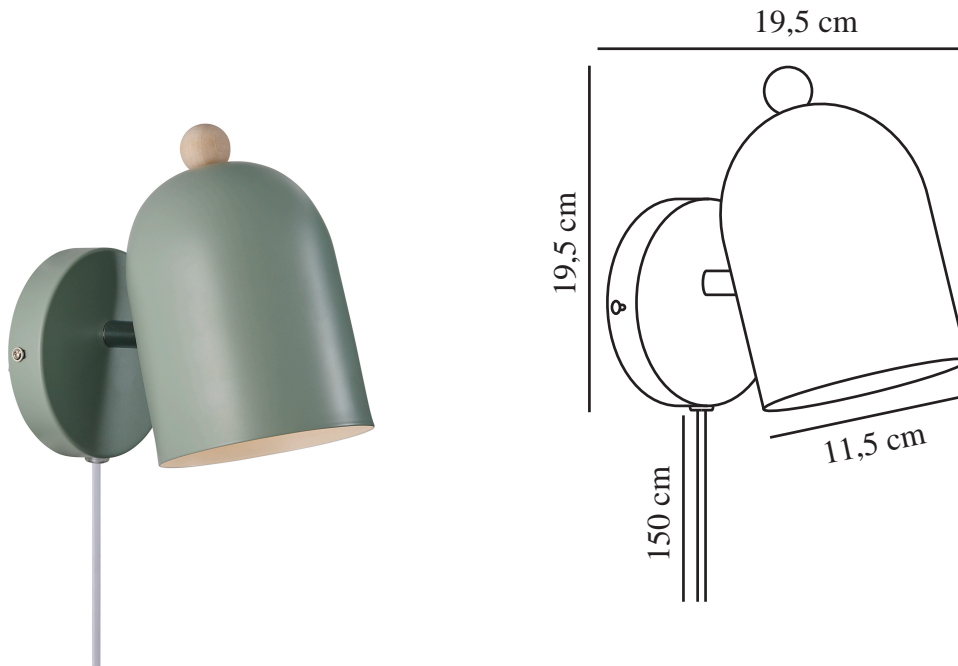

# GASTON | VÄGGLAMPA | [DUSTYGREEN]

2412671023

nordlux®

Spänning (V): 220-240 Volt  
IP-grad: IP20  
Maximal lampeffekt (W): 15  
Klass (Klass 1, Klass 2, Klass 3):  
Klass 2 (Dubbel isolerad)  
Lampfatning: E27  
Placering strömbrytare: På kabeln  
Parallellkoppling: False

Primärt material: Metall  
Sekundärt material: Trä  
Kabelfärg: Vit  
Kabellängd (cm): 150  
Ytmaterial på kabeln: Plast  
Är kabeln utbyttbar?: True

Höjd (cm): 19.5  
Bredd (cm): 19.5  
Skärmdiameter (cm): 11.5  
Utvändigt basmått (cm): 12  
Längd (cm): 19.5  
Tiltningsvinkel (°): 45  
Rotationsvinkel (°): 320

EAN: 5704924018756  
TUN: 2378767  
Artikelnummer: 2412671023  
Antal per kolla: 3

Säljförpackning höjd (cm): 18.5  
Säljförpackning bredd cm: 18.5  
Säljförpackning djup (cm): 12.5  
Säljförpackning volym m<sup>3</sup>: 0.0043  
Produktens nettovikt (kg): 0.53

- Nordisk stil • Justerbart lamphuvud gör att du kan rikta ljuset
- Enkel design med trädetalj

Gaston är en strömlinjeformad väggglampa som finns i fyra fina, dämpade färger. Den rundade skärmen har en liten trädetalj på toppen och ger en fin touch till alla barnrum eller sovrum. Lampan har en justerbar skärm som gör att du kan rikta ljuset.