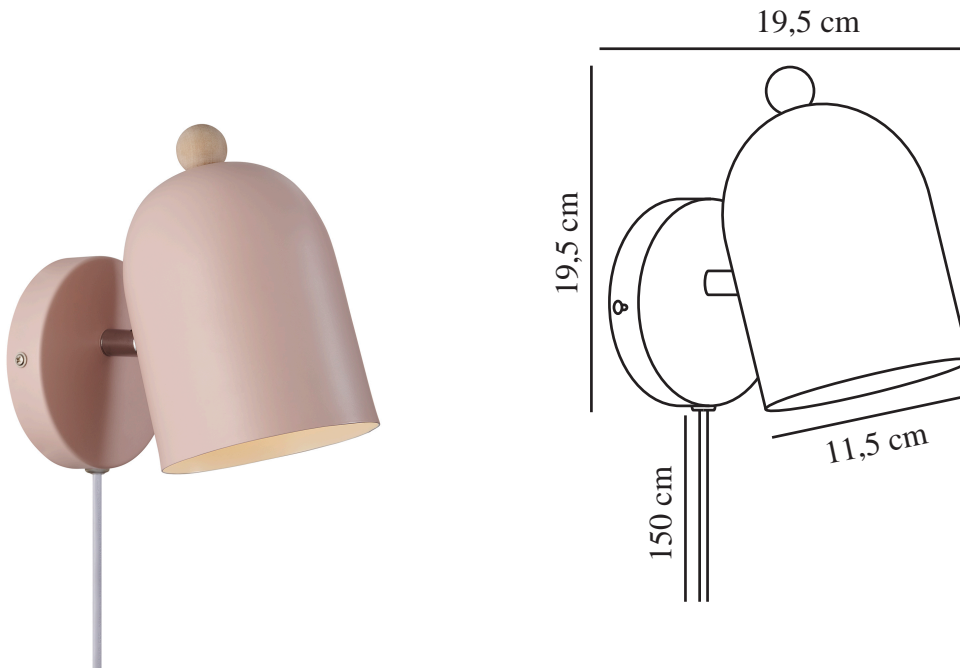

# GASTON | WANDLEUCHE | STAUBROSA

2412671057

nordlux®

Spannung (V): 220-240 Volt  
IP-Grad: IP20  
Maximale Lampenleistung (W): 15  
Klasse (Klasse 1, Klasse 2, Klasse 3): Klasse 2 (Dopp. isoliert)  
Leuchtmittelsockel: E27  
Schalterplatzierung: Auf dem Kabel  
Parallelschaltung: False

Hauptmaterial: Metall  
Sekundärmaterial: Holz  
Kabel Farbe: Weiss  
Kabel Länge (cm): 150  
Oberflächenmaterial Kabel: Plastik  
Ist das Kabel austauschbar?: True

Farbe: Staubrosa  
Höhe (cm): 19.5  
Breite (cm): 19.5  
Schirmdurchmesser (cm): 11.5  
Außenbereich-Basisabmessungen (cm): 12  
Länge (cm): 19.5  
Neigungswinkel (°): 45  
Drehwinkel (°): 320

EAN: 5704924018763  
TUN: 2378768

Artikelnummer: 2412671057  
Stück pro Hauptkarton: 3  
Verkaufsbox Höhe (cm): 18.5  
Verkaufsbox Breite (cm): 18.5  
Verkaufsbox Tiefe (cm): 12.5  
Verkaufsbox Volumen m³ : 0.0043  
Produkt Nettogewicht (kg): 0.53

- Skandinavischer Stil • Verstellbarer Lampenkopf für ein gerichtetes Licht
- Ein schlichtes Design mit Holzdetail

Bei Gaston handelt es sich um eine schnörkellose Wandleuchte, die in vier subtilen, gedeckten Farben erhältlich ist. Der abgerundete Schirm verfügt oben über ein kleines Holzdetail und verleiht jedem Spiel- oder Kinderzimmer eine hübsche Note. Diese Leuchte besitzt einen verstellbaren Schirm, der für ein gerichtetes Licht sorgt.