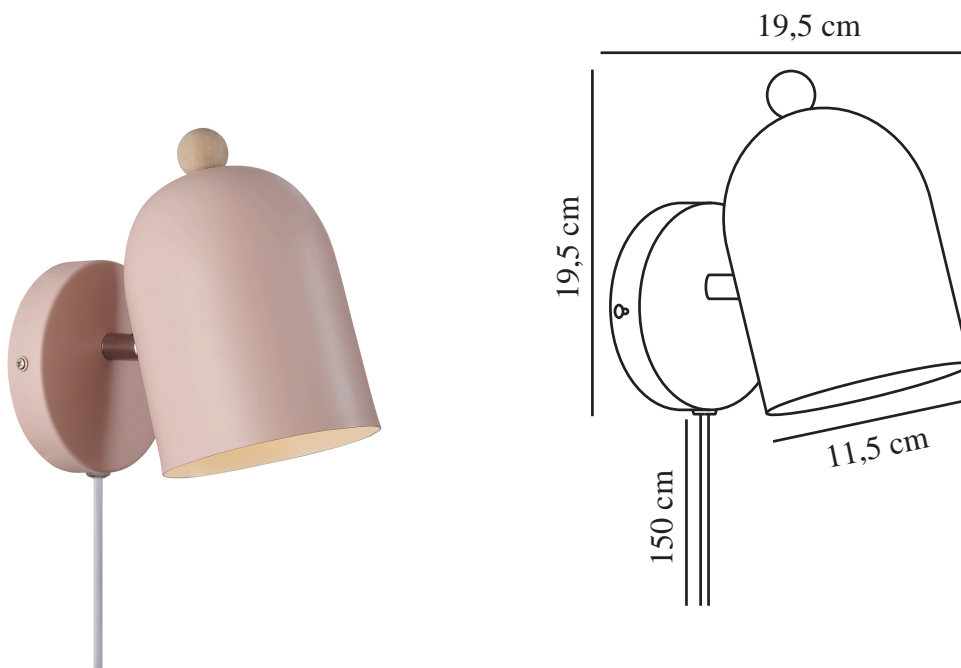

GASTON | VÆGLAMPE | STØVET ROSA

2412671057

nordlux®

Spænding (V): 220-240 Volt
IP-vurdering: IP20
Maksimal pæreeffekt (W): 15
Klasse (klasse 1, klasse 2, klasse 3): Klasse 2 (Dobbelt isoleret)
Pærefatning: E27
Placering af afbryder: På ledningen
Parallelforbindelse: False

Farve: Støvet rosa
Højde (cm): 19.5
Bredde (cm): 19.5
Skærm diameter (cm): 11.5
Udendørssokkel, mål (cm): 12
Længde (cm): 19.5
Vippevinkel (°): 45
Drejevinkel (°): 320

Varenummer: 2412671057
Stk. pr. master-kasse: 3
Salgskasse, højde (cm): 18.5
Salgskasse, bredde (cm): 18.5
Salgskasse, dybde (cm): 12.5
Salgskasse, volumen (m³): 0.0043
Nettovægt af produkt (kg): 0.53

Primært materiale: Metal
Sekundært materiale: Træ
Ledningens farve: Hvid
Ledningens længde (cm): 150
Ledningens overflademateriale: Plast
Kan ledningen udskiftes?: True

EAN-nummer: 5704924018763
TUN: 2378768

- Nordisk stil • Justerbart lampehoved for et retningsbestemt lys
- Enkelt design med trædetalje

Gaston er en strømledet væglampe, der fås i fire fine, afdæmpede farver. Den afrundede skærm har en lille trædetalje på toppen og tilføjer et fint touch til ethvert legerum eller børneværelse. Lampen har en justerbar skærm for et retningsbestemt lys.