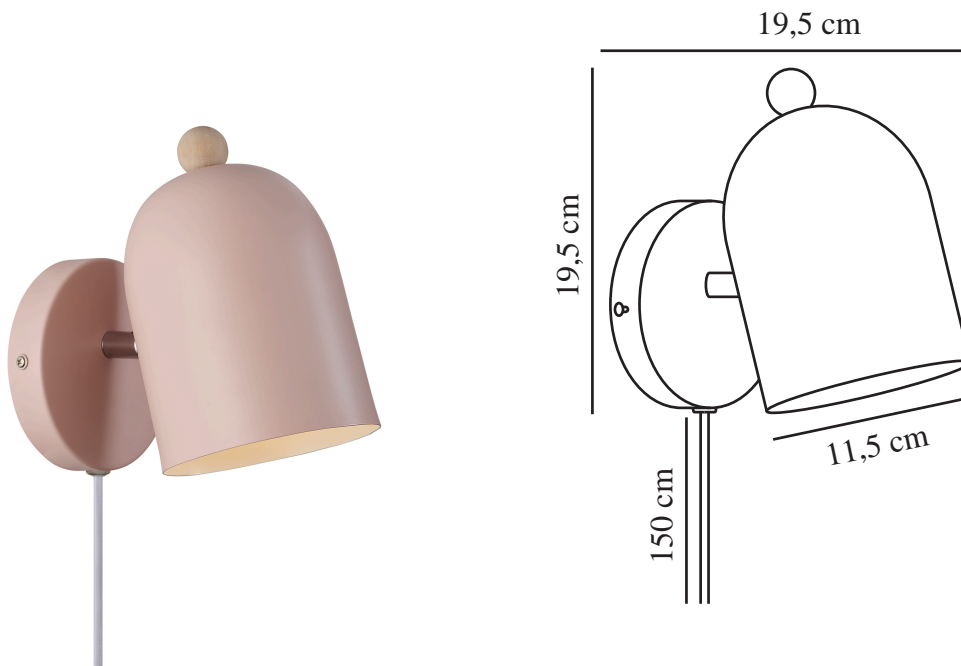

GASTON | APPLIQUE MURALE | ROSE POUSSIÉREUX

2412671057

nordlux®

Tension (V): 220-240 Volt
Protection IP: IP20
Puissance maximale de l'ampoule (W): 15
Classe (Classe 1, Classe 2, Classe 3): Classe 2 (Double isolation)
Culot d'ampoule: E27
Installation du commutateur: Sur le câble
Connexion parallèle: False

Matière première: Métal
Matériau secondaire: Bois
Couleur du câble: Blanc
Longueur du câble (cm): 150
Matériau de surface du câble: Matière plastique
Le câble est-il remplaçable: True
Couleur: Rose poussiéreux

Hauteur (cm): 19.5
Largeur (cm): 19.5
Diamètre de l'abat-jour (cm): 11.5
Dimension socle extérieur (cm): 12
Longueur (cm): 19.5
Angle de basculement (°): 45
Angle de rotation (°): 320

EAN: 5704924018763
TUN: 2378768
Numéro d'article: 2412671057
Pièces par unité d'emballage: 3
Hauteur de la boîte de vente (cm): 18.5

Largeur de la boîte de vente (cm): 18.5
Profondeur de la boîte de vente (cm): 12.5
Volume de la boîte de vente m³: 0.0043
Poids net du produit (kg): 0.53

- Style nordique • Tête de lampe réglable pour un éclairage directionnel
- Design simple avec détail en bois