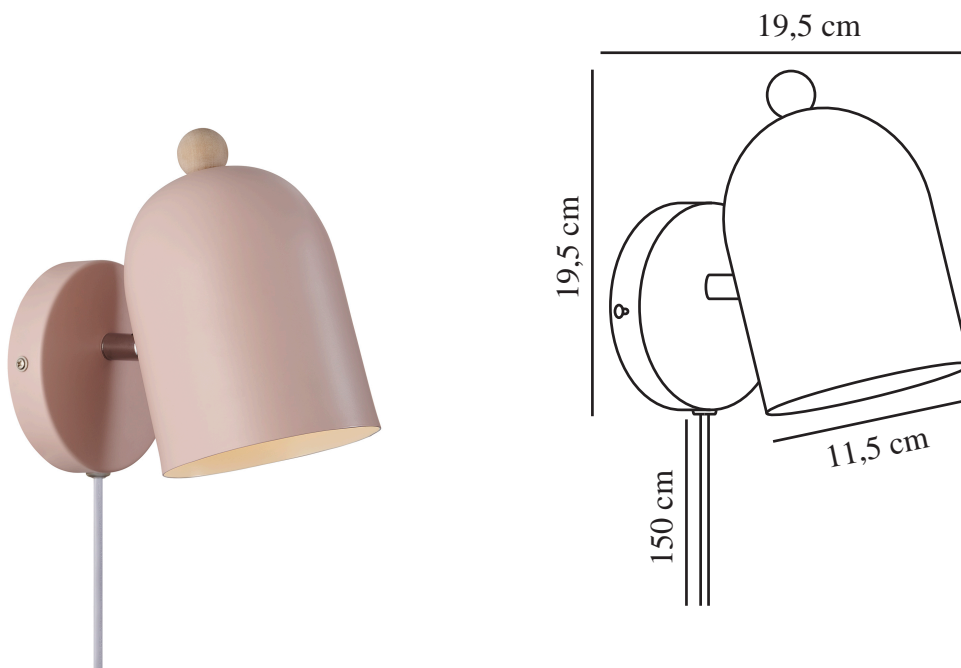

GASTON | WANDVERLICHTING | [DUSTYROSE]

2412671057

nordlux®

Spanning (V): 220-240 Volt
IP-graad: IP20
Maximaal lampvermogen (W): 15
Klasse (Klasse 1, Klasse 2, Klasse 3): Klasse 2 (Dubbele isolatie)
Lampfitting: E27
Plaatsing schakelaar: Op de kabel
Parallele verbinding: False

Is de kabel vervangbaar?: True
Hoogte (cm): 19.5
Breedte (cm): 19.5
Diameter kap (cm): 11.5
Maat basis voor buiten (cm): 12
Lengte (cm): 19.5
Kantelhoek (°): 45
Draaihoek (°): 320

EAN: 5704924018763
TUN: 2378768
Artikelnummer: 2412671057
Stuks per masterdoos: 3
Hoogte verkoopdoos (cm): 18.5
Breedte verkoopdoos (cm): 18.5
Diepte verkoopdoos (cm): 12.5
Verkoopdoos inhoud m³ : 0.0043
Nettogewicht product (kg): 0.53

Primair materiaal: Metaal
Secundair materiaal: Hout
Kleur van de kabel: wit
Lengte van de kabel (cm): 150
Oppervlaktemateriaal van de kabel: Plastic

- Scandinavische stijl • Verstelbare lampenkop voor gericht licht
- Sober design met een houten detail

Gaston is een gestroomlijnde wandlamp verkrijgbaar in vier subtiele, gedempte kleuren. De ronde lampenkop heeft een klein houten detail aan de bovenkant en voegt een leuk accent toe aan elke speelkamer of kinderkamer. De lamp heeft een verstelbare kap voor gericht licht.