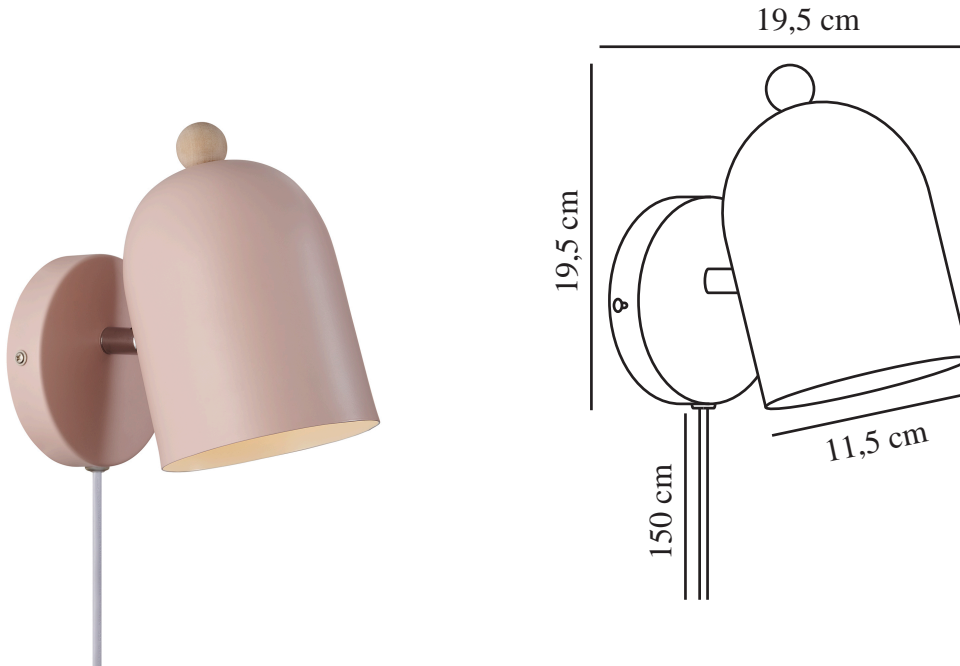

GASTON | VEGGLAMPE | STØVETE ROSA

2412671057

nordlux®

Spenning (V): 220-240 Volt

IP-grad: IP20

Maksimal lysstyrke (W): 15

Klasse (Klasse 1, Klasse 2, Klasse 3): Klasse 2 (Dobbelt isolert)

Pæresokkel: E27

Bryter plassering: På ledning

Parallellkobling: False

Farge: Støvete rosa

Høyde (cm): 19.5

Bredde (cm): 19.5

Skjerm diameter (cm): 11.5

Utvendig grunn dimensjon (cm): 12

Lengde (cm): 19.5

Tiltvinkel (°): 45

Svingvinkel (°): 320

Stk. per master box: 3

Høyde på salgseske (cm): 18.5

Bredde på salgseske (cm): 18.5

Dybde på salgseske (cm): 12.5

Volum i salgseske m³: 0.0043

Produktets nettovekt (kg): 0.53

Artikkelnummer: 2412671057

- Nordisk stil
- Justerbart lampehode for retningsbestemt lys
- Enkelt design med tredetaljer

Gaston er en strømlinjeformet veggglampe som fås i fire fine, dempede farger. Den avrundede skjermen har en liten tredetalj på toppen og er et fint innslag på ethvert lekerom eller barnerom. Lampen har en justerbar skjerm for et retningsbestemt lys.