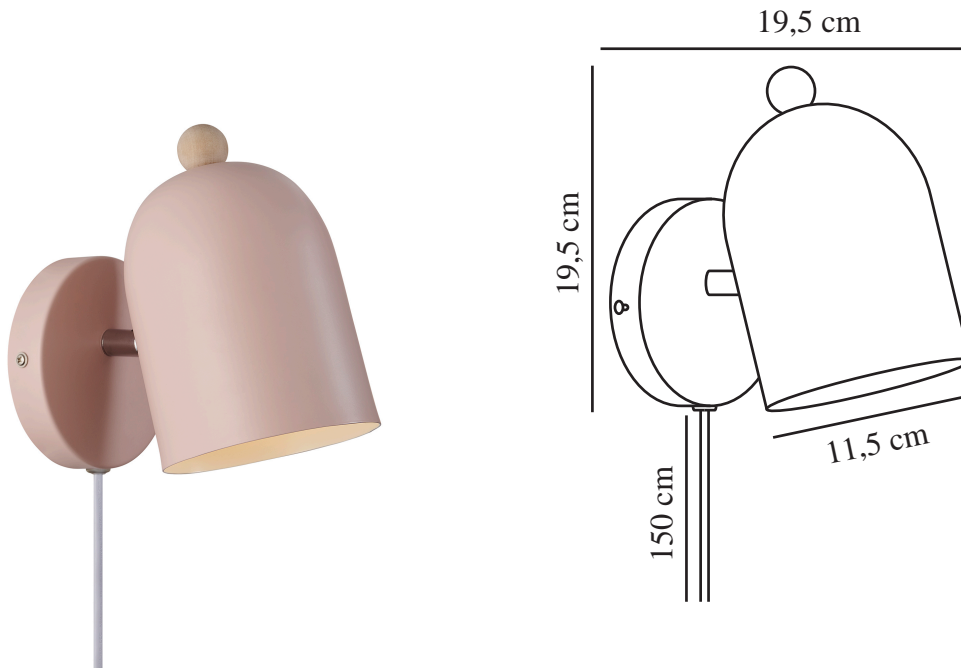

GASTON | VÄGGLAMPA | PUDERROSA

2412671057

nordlux®

Spänning (V): 220-240 Volt
IP-grad: IP20
Maximal lampeffekt (W): 15
Klass (Klass 1, Klass 2, Klass 3):
Klass 2 (Dubbel isolerad)
Lampfättning: E27
Placering strömbrytare: På kabeln
Parallellkoppling: False

Primärt material: Metall
Sekundärt material: Trä
Kabelfärg: Vit
Kabellängd (cm): 150
Ytmaterial på kabeln: Plast
Är kabeln utbyttbar?: True
Färg: Puderrosa

Höjd (cm): 19.5
Bredd (cm): 19.5
Skärmdiameter (cm): 11.5
Utvändigt basmått (cm): 12
Längd (cm): 19.5
Tiltningsvinkel (°): 45
Rotationsvinkel (°): 320

EAN: 5704924018763
TUN: 2378768
Artikelnummer: 2412671057
Antal per kolla: 3

Säljförpackning höjd (cm): 18.5
Säljförpackning bredd (cm): 18.5
Säljförpackning djup (cm): 12.5
Säljförpackning volym m³: 0.0043
Produktens nettovikt (kg): 0.53

- Nordisk stil • Justerbart lamphuvud gör att du kan rikta ljuset
- Enkel design med trädetalj

Gaston är en strömlinjeformad väggglampa som finns i fyra fina, dämpade färger. Den rundade skärmen har en liten trädetalj på toppen och ger en fin touch till alla barnrum eller sovrum. Lampan har en justerbar skärm som gör att du kan rikta ljuset.