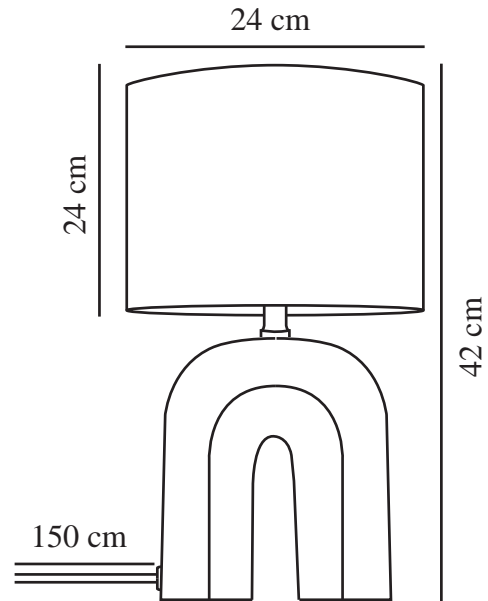

HAZE | TISCHLAMPE | BEIGE

2412705009

nordlux®

Spannung (V): 220-240 Volt
IP-Grad: IP20
Maximale Lampenleistung (W): 40
Klasse (Klasse 1, Klasse 2, Klasse 3): Klasse 2 (Dopp. isoliert)
Leuchtmittelsockel: E27
Schalterplatzierung: Auf dem Kabel
Parallelschaltung: False

Hauptmaterial: Keramik
Sekundärmaterial: Textilien
Kabel Farbe: Weiss
Kabel Länge (cm): 150
Oberflächenmaterial Kabel: Plastik
Ist das Kabel austauschbar?: False

Farbe: Beige
Höhe (cm): 42
Breite (cm): 24
Schirmhöhe (cm): 24
Außenbereich-Basisabmessungen (cm): 19,5
Länge (cm): 24

EAN: 5704924018770
TUN: 2378667

Artikelnummer: 2412705009
Stück pro Hauptkarton: 3
Verkaufsbox Höhe (cm): 38
Verkaufsbox Breite (cm): 25
Verkaufsbox Tiefe (cm): 25
Verkaufsbox Volumen m³: 0.0238
Produkt Nettogewicht (kg): 1.55