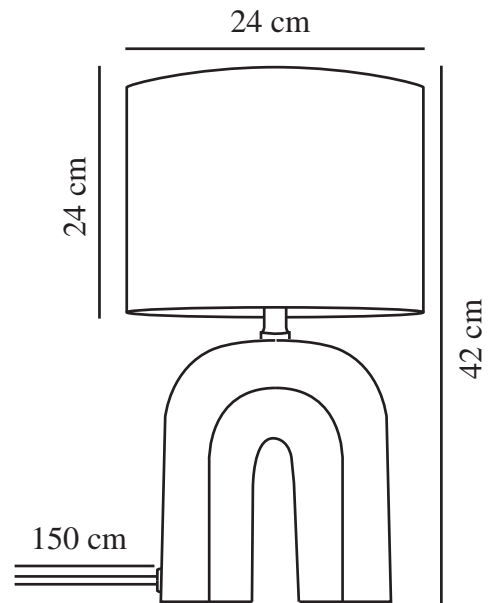

HAZE | BORDLAMPE | BEIGE

2412705009

nordlux®

Spænding (V): 220-240 Volt
IP-vurdering: IP20
Maksimal pæreeffekt (W): 40
Klasse (klasse 1, klasse 2, klasse 3): Klasse 2 (Dobbelt isoleret)
Pærefatning: E27
Placering af afbryder: På ledningen
Parallelforbindelse: False

Primært materiale: Keramik
Sekundært materiale: Tekstil
Ledningens farve: Hvid
Ledningens længde (cm): 150
Ledningens overflademateriale: Plast
Kan ledningen udskiftes?: False

Farve: Beige
Højde (cm): 42
Bredde (cm): 24
Skærmhøjde (cm): 24
Udendørssokkel, mål (cm): 19,5
Længde (cm): 24

EAN-nummer: 5704924018770
TUN: 2378667

Varenummer: 2412705009
Stk. pr. master-kasse: 3
Salgskasse, højde (cm): 38
Salgskasse, bredde (cm): 25
Salgskasse, dybde (cm): 25
Salgskasse, volumen (m³): 0.0238
Nettovægt af produkt (kg): 1.55