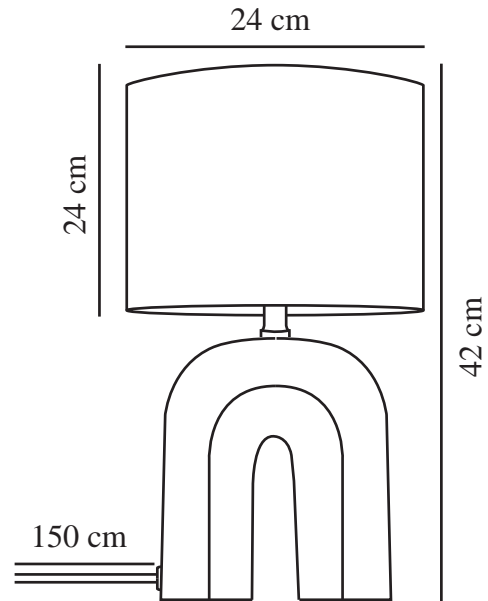

HAZE | LAMPE À POSER | BEIGE

2412705009

nordlux®

Tension (V): 220-240 Volt
Protection IP: IP20
Puissance maximale de l'ampoule (W): 40
Classe (Classe 1, Classe 2, Classe 3): Classe 2 (Double isolation)
Culot d'ampoule: E27
Installation du commutateur: Sur le câble
Connexion parallèle: False

Matière première: Céramique
Matériau secondaire: Textile
Couleur du câble: Blanc
Longueur du câble (cm): 150
Matériau de surface du câble: Matière plastique
Le câble est-il remplaçable: False
Couleur: Beige

Hauteur (cm): 42
Largeur (cm): 24
Hauteur de l'abat-jour (cm): 24
Dimension socle extérieur (cm): 19,5
Longueur (cm): 24

EAN: 5704924018770
TUN: 2378667
Numéro d'article: 2412705009
Pièces par unité d'emballage: 3
Hauteur de la boîte de vente (cm): 38
Largeur de la boîte de vente (cm): 25

Profondeur de la boîte de vente (cm): 25
Volume de la boîte de vente m³: 0.0238
Poids net du produit (kg): 1.55

- Sensation douce • La lumière agréable brille à travers l'abat-jour en tissu
- Mélange de matériaux : base en céramique et abat-jour en tissu