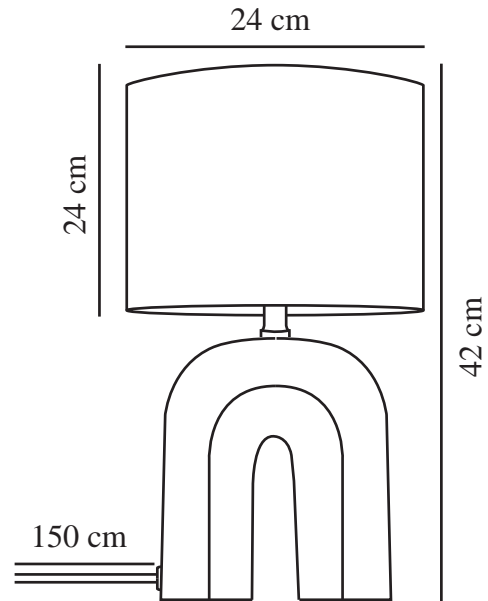

# HAZE | TAFELVERLICHTING | BEIGE

2412705009

nordlux®

Spanning (V): 220-240 Volt  
IP-graad: IP20  
Maximaal lampvermogen (W): 40  
Klasse (Klasse 1, Klasse 2, Klasse 3): Klasse 2 (Dubbele isolatie)  
Lampfitting: E27  
Plaatsing schakelaar: Op de kabel  
Parallele verbinding: False

Kleur: Beige  
Hoogte (cm): 42  
Breedte (cm): 24  
Hoogte kap (cm): 24  
Maat basis voor buiten (cm): 19,5  
Lengte (cm): 24

EAN: 5704924018770

TUN: 2378667  
Artikelnummer: 2412705009  
Stuks per masterdoos: 3  
Hoogte verkoopdoos (cm): 38  
Breedte verkoopdoos (cm): 25  
Diepte verkoopdoos (cm): 25  
Verkoopdoos inhoud m<sup>3</sup> : 0.0238  
Nettogewicht product (kg): 1.55

Primair materiaal: Keramisch  
Secundair materiaal: Textiel  
Kleur van de kabel: wit  
Lengte van de kabel (cm): 150  
Oppervlaktemateriaal van de kabel: Plastic  
Is de kabel vervangbaar?: False

- Zachte vormgeving • Gezellig licht schijnt door de stoffen lampenkap
- Materiaalmix: Keramische voet en stoffen lampenkap

Haze is een tafellamp met een prachtige vorm - een samenspel tussen de keramische voet en de stoffen lampenkap. De vorm lijkt bijna op een regenboog en heeft een gedempte beige kleur. De lampenkap zorgt voor gezellig, warm licht.