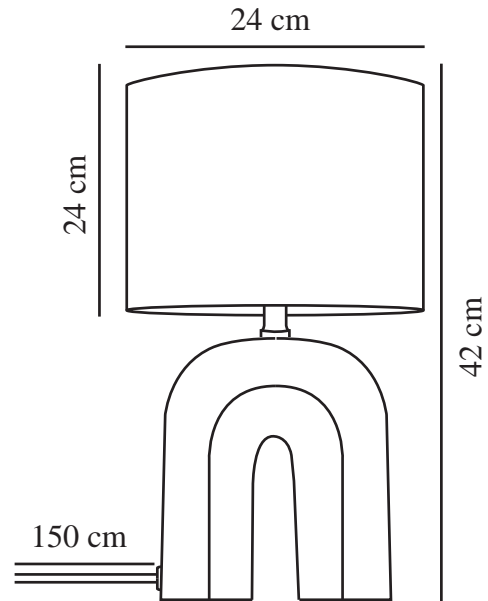

# HAZE | BORDLAMPE | BEIGE

2412705009

nordlux®

Spenning (V): 220-240 Volt  
IP-grad: IP20  
Maksimal lysstyrke (W): 40  
Klasse (Klasse 1, Klasse 2, Klasse 3): Klasse 2 (Dobbelt isolert)  
Pæresokkel: E27  
Bryter plassering: På ledning  
Parallellkobling: False

Primært materiale: Keramikk  
Sekundært materiale: Tekstil  
Kabelfarge: Hvit  
Kabellengde (cm): 150  
Kabelens overflatemateriale: Plast  
Kan kabelen byttes ut?: False

Farge: Beige

Høyde (cm): 42  
Bredde (cm): 24  
Skjermhøyde (cm): 24  
Utvendig grunn dimensjon (cm): 19,5  
Lengde (cm): 24

EAN: 5704924018770  
TUN: 2378667

Artikkelnummer: 2412705009  
Stk. per master box: 3  
Høyde på salgseske (cm): 38  
Bredde på salgseske (cm): 25  
Dybde på salgseske (cm): 25  
Volum i salgseske m<sup>3</sup>: 0.0238  
Produktets nettovekt (kg): 1.55