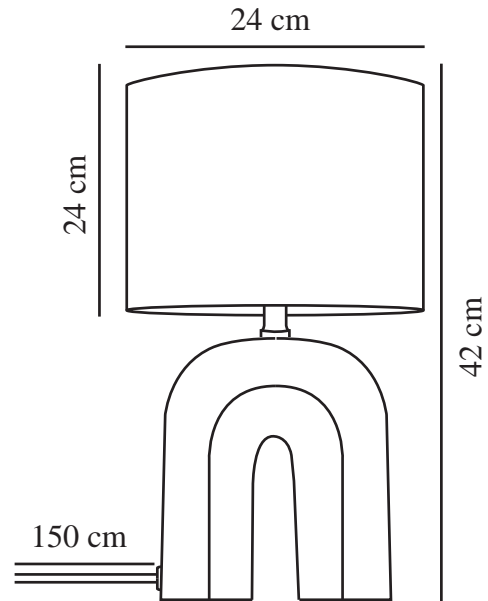

# HAZE | BORDSLAMPA | BEIGE

2412705009

nordlux®

Spänning (V): 220-240 Volt  
IP-grad: IP20  
Maximal lampeffekt (W): 40  
Klass (Klass 1, Klass 2, Klass 3):  
Klass 2 (Dubbel isolerad)  
Lampfattning: E27  
Placering strömbrytare: På kabeln  
Parallellkoppling: False

Primärt material: Keramik  
Sekundärt material: Textil  
Kabelfärg: Vit  
Kabellängd (cm): 150  
Ytmaterial på kabeln: Plast  
Är kabeln utbytbar?: False  
Färg: Beige

Höjd (cm): 42  
Bredd (cm): 24  
Skärnhöjd (cm): 24  
Utvändigt basmått (cm): 19,5  
Längd (cm): 24

EAN: 5704924018770  
TUN: 2378667  
Artikelnummer: 2412705009  
Antal per kolla: 3

Säljförpackning höjd (cm): 38  
Säljförpackning bredd cm: 25  
Säljförpackning djup (cm): 25  
Säljförpackning volym m<sup>3</sup>: 0.0238  
Produktens nettovikt (kg): 1.55