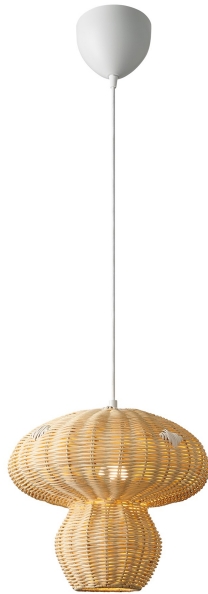

# ALLIE | PENDELLEUCHE | BRAUN

2412753060

nordlux®

Spannung (V): 220-240 Volt  
IP-Grad: IP20  
Maximale Lampenleistung (W): 25  
Klasse (Klasse 1, Klasse 2, Klasse 3): Klasse 2 (Dopp. isoliert)  
Leuchtmittelsockel: E27  
Parallelschaltung: False

Hauptmaterial: Rattan  
Sekundärmaterial: Metall  
Kabel Farbe: Weiss  
Kabel Länge (cm): 200  
Oberflächenmaterial Kabel:  
Textilien  
Ist das Kabel austauschbar?:  
False

Farbe: Braun  
Höhe (cm): 28.3  
Breite (cm): 30  
Schirmdurchmesser (cm): 30  
Länge (cm): 30

EAN: 5704924018787  
TUN: 2378673  
Artikelnummer: 2412753060  
Stück pro Hauptkarton: 3

Verkaufsbox Höhe (cm): 33  
Verkaufsbox Breite (cm): 31  
Verkaufsbox Tiefe (cm): 31  
Verkaufsbox Volumen m<sup>3</sup>: 0.0317  
Produkt Nettogewicht (kg): 0.8

• Das Holzdesign sorgt für ein schönes Licht- und Schattenspiel.

Bei Allie handelt es sich um eine kleine Pendelleuchte, die wie ein hübscher Pilz auf dem Waldboden aussieht. Inspiriert vom Charme der Natur, sorgt diese Rattanleuchte für ein schönes Licht- und Schattenspiel. Ideal, um das Kinderzimmer zum Strahlen zu bringen.