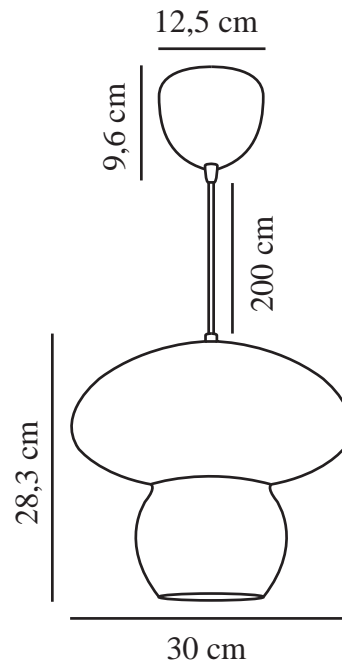

# ALLIE | PENDELLEUCHE | BRAUN

2412753060

nordlux®

Spannung (V): 220-240 Volt  
IP-Grad: IP20  
Maximale Lampenleistung (W): 25  
Klasse (Klasse 1, Klasse 2, Klasse 3): Klasse 2 (Dopp. isoliert)  
Leuchtmittelsockel: E27  
Parallelschaltung: False

Hauptmaterial: Rattan  
Sekundärmaterial: Metall  
Kabel Farbe: Weiss  
Kabel Länge (cm): 200  
Oberflächenmaterial Kabel:  
Textilien  
Ist das Kabel austauschbar?:  
False

Farbe: Braun  
Höhe (cm): 28.3  
Breite (cm): 30  
Schirmdurchmesser (cm): 30  
Länge (cm): 30

EAN: 5704924018787  
TUN: 2378673  
Artikelnummer: 2412753060  
Stück pro Hauptkarton: 3

Verkaufsbox Höhe (cm): 33  
Verkaufsbox Breite (cm): 31  
Verkaufsbox Tiefe (cm): 31  
Verkaufsbox Volumen m<sup>3</sup>: 0.0317  
Produkt Nettogewicht (kg): 0.8