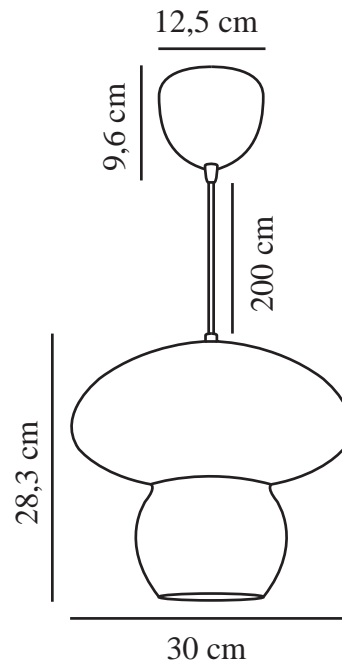

# ALLIE | PENDELLEUCHE | BRAUN

2412753060

nordlux®

Spannung (V): 220-240 Volt  
IP-Grad: IP20  
Maximale Lampenleistung (W): 25  
Klasse (Klasse 1, Klasse 2, Klasse 3): Klasse 2 (Dopp. isoliert)  
Leuchtmittelsockel: E27  
Parallelschaltung: False

Hauptmaterial: Rattan  
Sekundärmaterial: Metall  
Kabel Farbe: Weiss  
Kabel Länge (cm): 200  
Oberflächenmaterial Kabel:  
Textilien  
Ist das Kabel austauschbar?:  
False

Farbe: Braun  
Höhe (cm): 28.3  
Breite (cm): 30  
Schirmdurchmesser (cm): 30  
Länge (cm): 30

EAN: 5704924018787  
TUN: 2378673  
Artikelnummer: 2412753060  
Stück pro Hauptkarton: 3

Verkaufsbox Höhe (cm): 33  
Verkaufsbox Breite (cm): 31  
Verkaufsbox Tiefe (cm): 31  
Verkaufsbox Volumen m³: 0.0317  
Produkt Nettogewicht (kg): 0.8