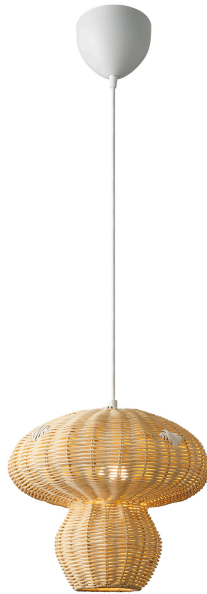

ALLIE | PENDEL | NATUR

2412753060

nordlux®

Spænding (V): 220-240 Volt
IP-vurdering: IP20
Maksimal pæreeffekt (W): 25
Klasse (klasse 1, klasse 2, klasse 3): Klasse 2 (Dobbelt isoleret)
Pærefatning: E27
Parallelforbindelse: False

Primært materiale: Rattan
Sekundært materiale: Metal
Ledningens farve: Hvid
Ledningens længde (cm): 200
Ledningens overflademateriale: Tekstil
Kan ledningen udskiftes?: False

Farve: Natur

Højde (cm): 28.3
Bredde (cm): 30
Skærm diameter (cm): 30
Længde (cm): 30

EAN-nummer: 5704924018787
TUN: 2378673
Varenummer: 2412753060

Stk. pr. master-kasse: 3
Salgskasse, højde (cm): 33
Salgskasse, bredde (cm): 31
Salgskasse, dybde (cm): 31
Salgskasse, volumen (m³): 0.0317
Nettovægt af produkt (kg): 0.8

• Design i træ skaber smukt lys- og skyggespil

Allie er en lille pendel, der ligner en fin svamp i skovbunden. Med inspiration fra naturens charme skaber lampen i rattan et smukt lys- og skyggespil. Perfekt til at lyse op i børneværelset.