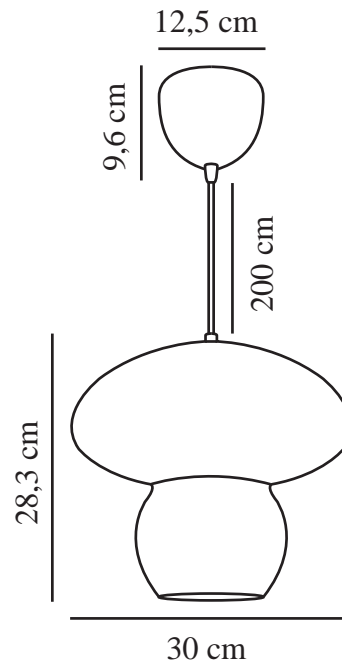

ALLIE | PENDEL | NATUR

2412753060

nordlux®

Spænding (V): 220-240 Volt
IP-vurdering: IP20
Maksimal pæreeffekt (W): 25
Klasse (klasse 1, klasse 2, klasse 3): Klasse 2 (Dobbelt isoleret)
Pærefatning: E27
Parallelforbindelse: False

Primært materiale: Rattan
Sekundært materiale: Metal
Ledningens farve: Hvid
Ledningens længde (cm): 200
Ledningens overflademateriale: Tekstil
Kan ledningen udskiftes?: False

Farve: Natur

Højde (cm): 28.3
Bredde (cm): 30
Skærm diameter (cm): 30
Længde (cm): 30

EAN-nummer: 5704924018787
TUN: 2378673
Varenummer: 2412753060

Stk. pr. master-kasse: 3
Salgskasse, højde (cm): 33
Salgskasse, bredde (cm): 31
Salgskasse, dybde (cm): 31
Salgskasse, volumen (m³): 0.0317
Nettovægt af produkt (kg): 0.8