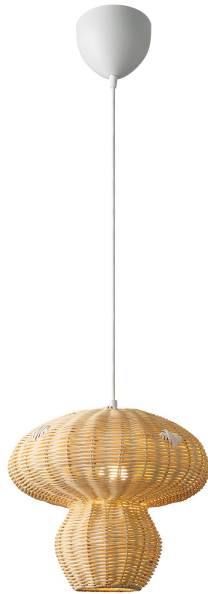

ALLIE | PENDEL | NATUR

2412753060

nordlux®

Spænding (V): 220-240 Volt
IP-vurdering: IP20
Maksimal pæreeffekt (W): 25
Klasse (klasse 1, klasse 2, klasse 3): Klasse 2 (Dobbelt isoleret)
Pærefatning: E27
Parallelforbindelse: False

Primært materiale: Rattan
Sekundært materiale: Metal
Ledningens farve: Hvid
Ledningens længde (cm): 200
Ledningens overflademateriale: Tekstil
Kan ledningen udskiftes?: False

Farve: Natur

Højde (cm): 28.3
Bredde (cm): 30
Skærm diameter (cm): 30
Længde (cm): 30

EAN-nummer: 5704924018787
TUN: 2378673
Varenummer: 2412753060

Stk. pr. master-kasse: 3
Salgskasse, højde (cm): 33
Salgskasse, bredde (cm): 31
Salgskasse, dybde (cm): 31
Salgskasse, volumen (m³): 0.0317
Nettovægt af produkt (kg): 0.8

• Design i træ skaber smukt lys- og skyggespil

Allie er en lille pendel, der ligner en fin svamp i skovbunden. Med inspiration fra naturens charme skaber lampen i rattan et smukt lys- og skyggespil. Perfekt til at lyse op i børneværelset.