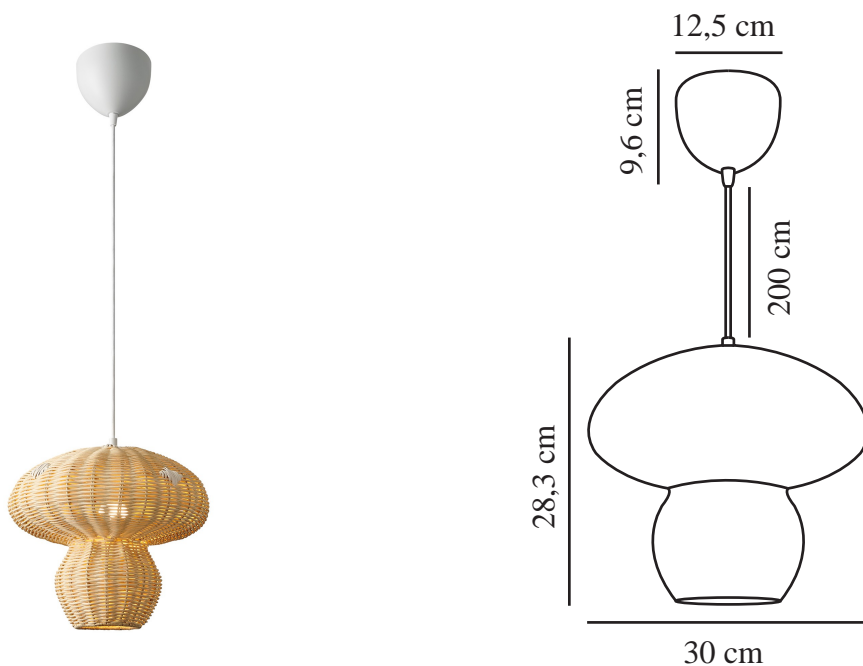

ALLIE | SUSPENSION | NATURE (MARRON)

2412753060

nordlux®

Tension (V): 220-240 Volt
Protection IP: IP20
Puissance maximale de l'ampoule (W): 25
Classe (Classe 1, Classe 2, Classe 3): Classe 2 (Double isolation)
Culot d'ampoule: E27
Connexion parallèle: False

Matière première: Rotin
Matériau secondaire: Métal
Couleur du câble: Blanc
Longueur du câble (cm): 200
Matériau de surface du câble: Textile
Le câble est-il remplaçable: False
Couleur: Nature (marron)

Hauteur (cm): 28.3
Largeur (cm): 30
Diamètre de l'abat-jour (cm): 30
Longueur (cm): 30

EAN: 5704924018787
TUN: 2378673
Numéro d'article: 2412753060
Pièces par unité d'emballage: 3
Hauteur de la boîte de vente (cm): 33
Largeur de la boîte de vente (cm): 31

Profondeur de la boîte de vente (cm): 31
Volume de la boîte de vente m³: 0.0317
Poids net du produit (kg): 0.8

• Le design en bois crée un magnifique jeu d'ombres et de lumières

Allie est une petite suspension qui ressemble à un champignon délicat sur le sol de la forêt. Inspirée par le charme de la nature, cette lampe en rotin crée un magnifique jeu d'ombres et de lumières. Idéale pour égayer la chambre des enfants.