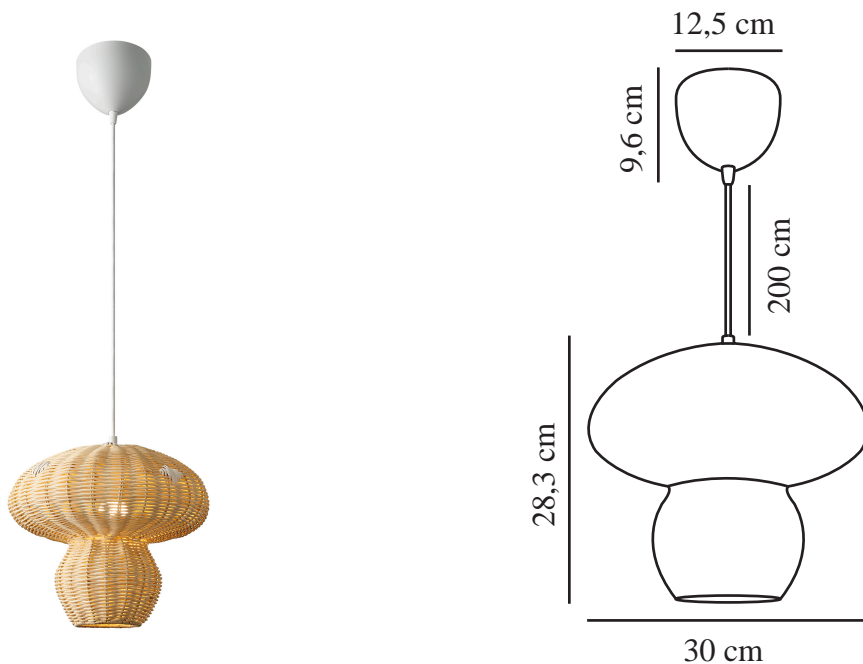

ALLIE | SUSPENSION | NATURE (MARRON)

2412753060

nordlux®

Tension (V): 220-240 Volt
Protection IP: IP20
Puissance maximale de l'ampoule (W): 25
Classe (Classe 1, Classe 2, Classe 3): Classe 2 (Double isolation)
Culot d'ampoule: E27
Connexion parallèle: False

Matière première: Rotin
Matériau secondaire: Métal
Couleur du câble: Blanc
Longueur du câble (cm): 200
Matériau de surface du câble: Textile
Le câble est-il remplaçable: False
Couleur: Nature (marron)

Hauteur (cm): 28.3
Largeur (cm): 30
Diamètre de l'abat-jour (cm): 30
Longueur (cm): 30

EAN: 5704924018787
TUN: 2378673
Numéro d'article: 2412753060
Pièces par unité d'emballage: 3
Hauteur de la boîte de vente (cm): 33
Largeur de la boîte de vente (cm): 31

Profondeur de la boîte de vente (cm): 31
Volume de la boîte de vente m³: 0.0317
Poids net du produit (kg): 0.8

• Le design en bois crée un magnifique jeu d'ombres et de lumières

Allie est une petite suspension qui ressemble à un champignon délicat sur le sol de la forêt. Inspirée par le charme de la nature, cette lampe en rotin crée un magnifique jeu d'ombres et de lumières. Idéale pour égayer la chambre des enfants.