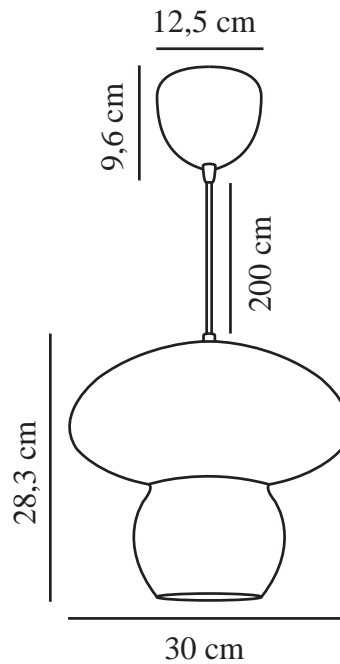

ALLIE | HANGERS / OPGESCHORTE VERLICHTING nordlux®

| NATUUR (BRUIN)

2412753060

Spanning (V): 220-240 Volt
IP-graad: IP20
Maximaal lampvermogen (W): 25
Klasse (Klasse 1, Klasse 2, Klasse 3): Klasse 2 (Dubbele isolatie)
Lampfitting: E27
Parallele verbinding: False

Kleur: Natuur (bruin)
Hoogte (cm): 28.3
Breedte (cm): 30
Diameter kap (cm): 30
Lengte (cm): 30
EAN: 5704924018787

TUN: 2378673
Artikelnummer: 2412753060
Stuks per masterdoos: 3
Hoogte verkoopdoos (cm): 33
Breedte verkoopdoos (cm): 31
Diepte verkoopdoos (cm): 31
Verkoopdoos inhoud m³: 0.0317
Nettogewicht product (kg): 0.8

Secundair materiaal: Metaal
Kleur van de kabel: wit
Lengte van de kabel (cm): 200
Oppervlaktemateriaal van de kabel: Textiel
Is de kabel vervangbaar?: False

- Het design in hout creëert een prachtig spel van licht en schaduw