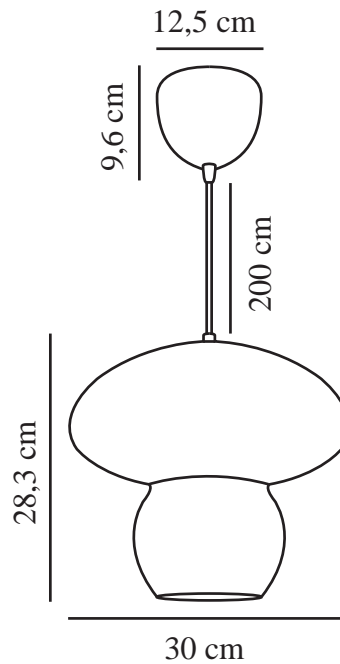

## | NATUUR (BRUIN)

2412753060

Spanning (V): 220-240 Volt  
IP-graad: IP20  
Maximaal lampvermogen (W): 25  
Klasse (Klasse 1, Klasse 2, Klasse 3): Klasse 2 (Dubbele isolatie)  
Lampfitting: E27  
Parallele verbinding: False

Kleur: Natuur (bruin)  
Hoogte (cm): 28.3  
Breedte (cm): 30  
Diameter kap (cm): 30  
Lengte (cm): 30  
EAN: 5704924018787

TUN: 2378673  
Artikelnummer: 2412753060  
Stuks per masterdoos: 3  
Hoogte verkoopdoos (cm): 33  
Breedte verkoopdoos (cm): 31  
Diepte verkoopdoos (cm): 31  
Verkoopdoos inhoud m<sup>3</sup> : 0.0317  
Nettogewicht product (kg): 0.8

Secundair materiaal: Metaal  
Kleur van de kabel: wit  
Lengte van de kabel (cm): 200  
Oppervlaktemateriaal van de kabel:: Textiel  
Is de kabel vervangbaar?: False

- **Het design in hout creëert een prachtig spel van licht en schaduw**