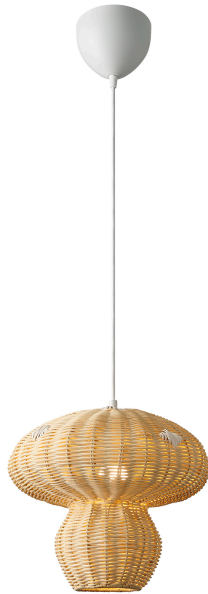

ALLIE | HANGERS / OPGESCHORTE VERLICHTING nordlux®

| NATUUR (BRUIN)

2412753060

Spanning (V): 220-240 Volt
IP-graad: IP20
Maximaal lampvermogen (W): 25
Klasse (Klasse 1, Klasse 2, Klasse 3): Klasse 2 (Dubbele isolatie)
Lampfitting: E27
Parallele verbinding: False

Kleur: Natuur (bruin)
Hoogte (cm): 28.3
Breedte (cm): 30
Diameter kap (cm): 30
Lengte (cm): 30
EAN: 5704924018787

TUN: 2378673
Artikelnummer: 2412753060
Stuks per masterdoos: 3
Hoogte verkoopdoos (cm): 33
Breedte verkoopdoos (cm): 31
Diepte verkoopdoos (cm): 31
Verkoopdoos inhoud m³: 0.0317
Nettogewicht product (kg): 0.8

Secundair materiaal: Metaal
Kleur van de kabel: wit
Lengte van de kabel (cm): 200
Oppervlaktemateriaal van de kabel: Textiel
Is de kabel vervangbaar?: False

- Het design in hout creëert een prachtig spel van licht en schaduw

Allie is een kleine hanglamp die eruitziet als een prachtige paddenstoel op de bosgrond. Geïnspireerd door de charmes van de natuur creëert deze rotanlamp een prachtig spel van licht en schaduw. Perfect om de kinderkamer op te fleuren.