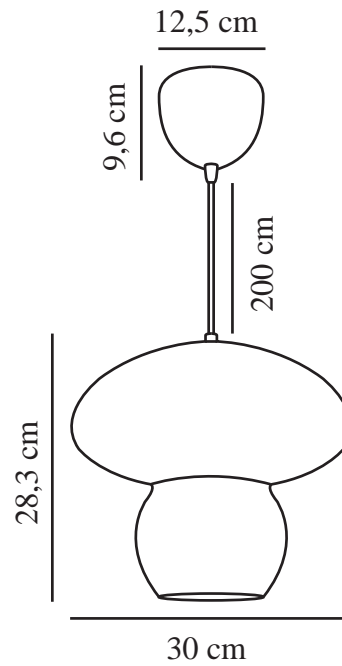

ALLIE | TAKPENDEL | NATUR

2412753060

nordlux®

Spenning (V): 220-240 Volt
IP-grad: IP20
Maksimal lysstyrke (W): 25
Klasse (Klasse 1, Klasse 2, Klasse 3): Klasse 2 (Dobbelt isolert)
Pæresokkel: E27
Parallellkobling: False

Primært materiale: Rotting
Sekundært materiale: Metal
Kabelfarge: Hvit
Kabellengde (cm): 200
Kabelens overflatemateriale: Tekstil
Kan kabelen byttes ut?: False

Farge: Natur

Høyde (cm): 28.3
Bredde (cm): 30
Skjerm diameter (cm): 30
Lengde (cm): 30

EAN: 5704924018787
TUN: 2378673
Artikkelnummer: 2412753060

Stk. per master box: 3
Høyde på salgseske (cm): 33
Bredde på salgseske (cm): 31
Dybde på salgseske (cm): 31
Volum i salgseske m³: 0.0317
Produktets nettovekt (kg): 0.8