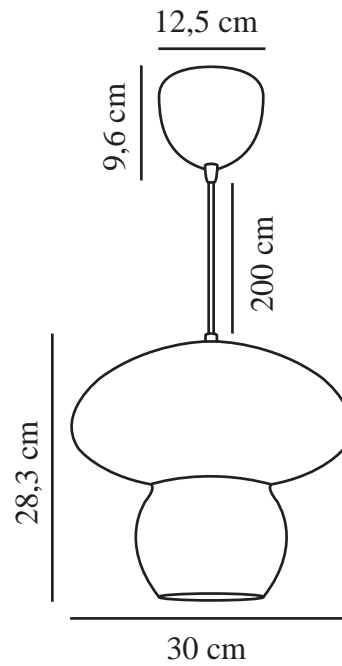

ALLIE | TAKPENDEL | NATUR

2412753060

nordlux®

Spenning (V): 220-240 Volt
IP-grad: IP20

Maksimal lysstyrke (W): 25
Klasse (Klasse 1, Klasse 2,
Klasse 3): Klasse 2 (Dobbelt
isolert)

Pæresokkel: E27
Parallellkobling: False

Primært materiale: Rotting
Sekundært materiale: Metal
Kabelfarge: Hvit
Kabellengde (cm): 200
Kabelens overflatemateriale:
Tekstil
Kan kabelen byttes ut?: False

Farge: Natur

Høyde (cm): 28.3
Bredde (cm): 30
Skjerm diameter (cm): 30
Lengde (cm): 30

EAN: 5704924018787
TUN: 2378673
Artikkelnummer: 2412753060

Stk. per master box: 3
Høyde på salgseske (cm): 33
Bredde på salgseske (cm): 31
Dybde på salgseske (cm): 31
Volum i salgseske m³: 0.0317
Produktets nettovekt (kg): 0.8