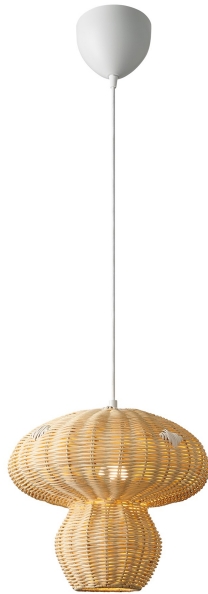

ALLIE | TAKPENDEL | NATUR

2412753060

nordlux®

Spenning (V): 220-240 Volt
IP-grad: IP20

Maksimal lysstyrke (W): 25
Klasse (Klasse 1, Klasse 2,
Klasse 3): Klasse 2 (Dobbelt
isolert)

Pæresokkel: E27
Parallellkobling: False

Primært materiale: Rotting
Sekundært materiale: Metal
Kabelfarge: Hvit
Kabellengde (cm): 200
Kabelens overflatemateriale:
Tekstil
Kan kabelen byttes ut?: False

Farge: Natur

Høyde (cm): 28.3
Bredde (cm): 30
Skjerm diameter (cm): 30
Lengde (cm): 30

EAN: 5704924018787
TUN: 2378673
Artikkelnummer: 2412753060

Stk. per master box: 3
Høyde på salgseske (cm): 33
Bredde på salgseske (cm): 31
Dybde på salgseske (cm): 31
Volum i salgseske m³: 0.0317
Produktets nettovekt (kg): 0.8

• Design i tre skaper et vakkert spill av lys og skygge

Allie er en liten pendel som ligner en fin sopp i skogbunnen. Lampen i rotting henter inspirasjon fra naturen og skaper et vakkert spill av lys og skygge. Perfekt til å lyse opp på barnerommet.