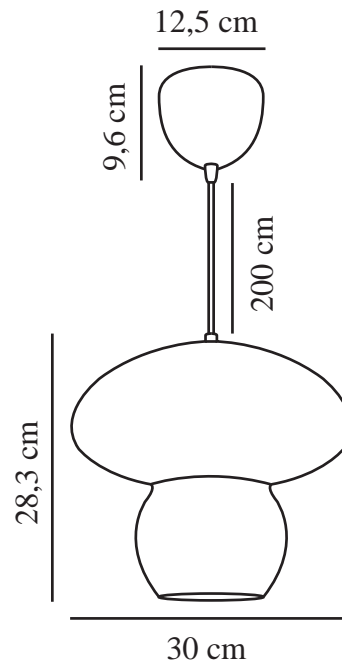

# ALLIE | TAKLAMPAN | NATUR

2412753060

nordlux®

Spänning (V): 220-240 Volt  
IP-grad: IP20  
Maximal lampeffekt (W): 25  
Klass (Klass 1, Klass 2, Klass 3):  
Klass 2 (Dubbel isolerad)  
Lampfatning: E27  
Parallellkoppling: False

Höjd (cm): 28.3  
Bredd (cm): 30  
Skärmdiameter (cm): 30  
Längd (cm): 30  
EAN: 5704924018787  
TUN: 2378673  
Artikelnummer: 2412753060

Antal per kolla: 3  
Säljförpackning höjd (cm): 33  
Säljförpackning bredd (cm): 31  
Säljförpackning djup (cm): 31  
Säljförpackning volym m<sup>3</sup>: 0.0317  
Produktens nettovikt (kg): 0.8

Primärt material: Rotting  
Sekundärt material: Metall  
Kabelfärg: Vit  
Kabellängd (cm): 200  
Ytmaterial på kabeln: Textil  
Är kabeln utbytbar?: False  
Färg: Natur

• Trädesignen skapar ett vackert ljus- och skuggspel.