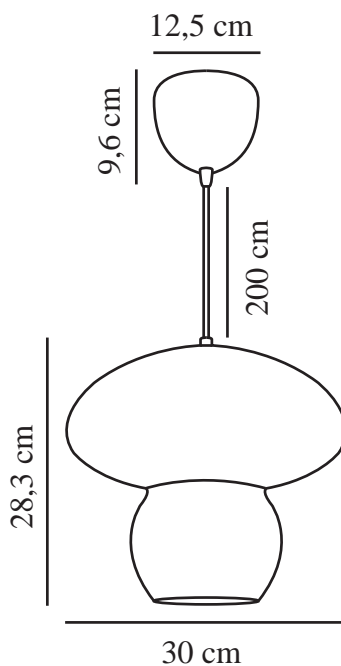

ALLIE | TAKLAMPA | NATUR

2412753060

nordlux®

Spänning (V): 220-240 Volt
IP-grad: IP20
Maximal lampeffekt (W): 25
Klass (Klass 1, Klass 2, Klass 3):
Klass 2 (Dubbel isolerad)
Lampfatning: E27
Parallellkoppling: False

Höjd (cm): 28.3
Bredd (cm): 30
Skärmdiameter (cm): 30
Längd (cm): 30
EAN: 5704924018787
TUN: 2378673
Artikelnummer: 2412753060

Antal per kolla: 3
Säljförpackning höjd (cm): 33
Säljförpackning bredd cm: 31
Säljförpackning djup (cm): 31
Säljförpackning volym m³: 0.0317
Productens nettovikt (kg): 0.8

Primärt material: Rotting
Sekundärt material: Metall
Kabelfärg: Vit
Kabellängd (cm): 200
Ytmaterial på kabeln: Textil
Är kabeln utbytbar?: False
Färg: Natur

• Trädesignen skapar ett vackert ljus- och skuggspel.