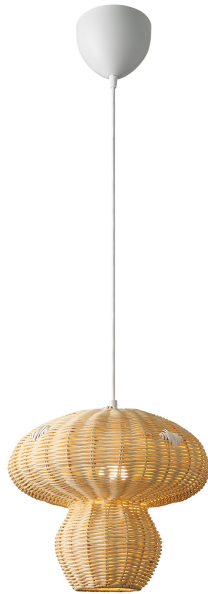

# ALLIE | TAKLAMPAN | NATUR

2412753060

nordlux®

Spänning (V): 220-240 Volt  
IP-grad: IP20  
Maximal lampeffekt (W): 25  
Klass (Klass 1, Klass 2, Klass 3):  
Klass 2 (Dubbel isolerad)  
Lampfatning: E27  
Parallellkoppling: False

Höjd (cm): 28.3  
Bredd (cm): 30  
Skärmdiameter (cm): 30  
Längd (cm): 30  
EAN: 5704924018787  
TUN: 2378673  
Artikelnummer: 2412753060

Antal per kolla: 3  
Säljförpackning höjd (cm): 33  
Säljförpackning bredd (cm): 31  
Säljförpackning djup (cm): 31  
Säljförpackning volym m<sup>3</sup>: 0.0317  
Produktens nettovikt (kg): 0.8

Primärt material: Rotting  
Sekundärt material: Metall  
Kabelfärg: Vit  
Kabellängd (cm): 200  
Ytmaterial på kabeln: Textil  
Är kabeln utbytbar?: False  
Färg: Natur

• Trädesignen skapar ett vackert ljus- och skuggspel.

Allie är en liten pendellampa som ser ut som en fin svamp ute i skogen. Rottinglampan är inspirerad av naturen och skapar ett vackert spel av ljus och skugga. Perfekt för att lysa upp i barnrummet.