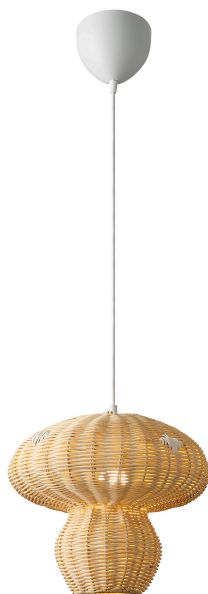

ALLIE | TAKLAMPA | NATUR

2412753060

nordlux®

Spänning (V): 220-240 Volt
IP-grad: IP20
Maximal lampeffekt (W): 25
Klass (Klass 1, Klass 2, Klass 3):
Klass 2 (Dubbel isolerad)
Lampfatning: E27
Parallellkoppling: False

Höjd (cm): 28.3
Bredd (cm): 30
Skärmdiameter (cm): 30
Längd (cm): 30
EAN: 5704924018787
TUN: 2378673
Artikelnummer: 2412753060

Antal per kolla: 3
Säljförpackning höjd (cm): 33
Säljförpackning bredd cm: 31
Säljförpackning djup (cm): 31
Säljförpackning volym m³: 0.0317
Productens nettovikt (kg): 0.8

Primärt material: Rotting
Sekundärt material: Metall
Kabelfärg: Vit
Kabellängd (cm): 200
Ytmaterial på kabeln: Textil
Är kabeln utbytbar?: False
Färg: Natur

• Trädesignen skapar ett vackert ljus- och skuggspel.

Allie är en liten pendellampa som ser ut som en fin svamp ute i skogen. Rottinglampan är inspirerad av naturen och skapar ett vackert spel av ljus och skugga. Perfekt för att lysa upp i barnrummet.