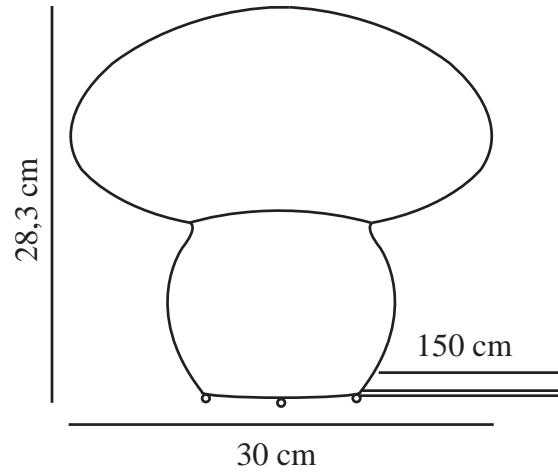

ALLIE | TISCHLAMPE | BRAUN

2412765060

nordlux®

Spannung (V): 220-240 Volt
IP-Grad: IP20
Maximale Lampenleistung (W): 25
Klasse (Klasse 1, Klasse 2, Klasse 3): Klasse 2 (Dopp. isoliert)
Leuchtmittelsockel: E27
Schalterplatzierung: Auf dem Kabel
Parallelschaltung: False

Hauptmaterial: Rattan
Sekundärmaterial: Metall
Kabel Farbe: Weiss
Kabel Länge (cm): 150
Oberflächenmaterial Kabel: Textilien
Ist das Kabel austauschbar?: False

Farbe: Braun
Höhe (cm): 28.8
Breite (cm): 30
Schirmdurchmesser (cm): 30
Länge (cm): 30

EAN: 5704924018794
TUN: 2378666
Artikelnummer: 2412765060

Stück pro Hauptkarton: 3
Verkaufsbox Höhe (cm): 31
Verkaufsbox Breite (cm): 31
Verkaufsbox Tiefe (cm): 31
Verkaufsbox Volumen m³: 0.0298
Produkt Nettogewicht (kg): 0.7

- Das Holzdesign sorgt für ein schönes Licht- und Schattenspiel.

Bei Allie handelt es sich um eine kleine Tischleuchte, die wie ein hübscher Pilz auf dem Waldboden aussieht. Inspiriert vom Charme der Natur, sorgt diese Rattanleuchte für ein schönes Licht- und Schattenspiel. Ideal, um das Kinderzimmer zum Strahlen zu bringen.