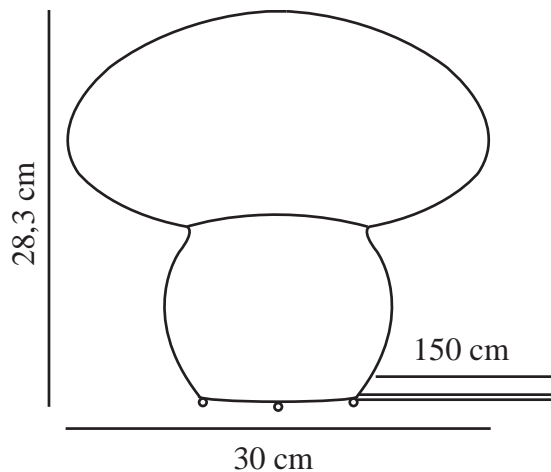

# ALLIE | BORDLAMPE | NATUR

2412765060

nordlux®

Spænding (V): 220-240 Volt  
IP-vurdering: IP20  
Maksimal pæreeffekt (W): 25  
Klasse (klasse 1, klasse 2, klasse 3): Klasse 2 (Dobbelt isoleret)  
Pærefatning: E27  
Placering af afbryder: På ledningen  
Parallelforbindelse: False

Farve: Natur  
Højde (cm): 28.8  
Bredde (cm): 30  
Skærm diameter (cm): 30  
Længde (cm): 30  
EAN-nummer: 5704924018794  
TUN: 2378666

Varenummer: 2412765060  
Stk. pr. master-kasse: 3  
Salgskasse, højde (cm): 31  
Salgskasse, bredde (cm): 31  
Salgskasse, dybde (cm): 31  
Salgskasse, volumen (m³): 0.0298  
Nettovægt af produkt (kg): 0.7

Primært materiale: Rattan  
Sekundært materiale: Metal  
Ledningens farve: Hvid  
Ledningens længde (cm): 150  
Ledningens overflademateriale: Tekstil  
Kan ledningen udskiftes?: False