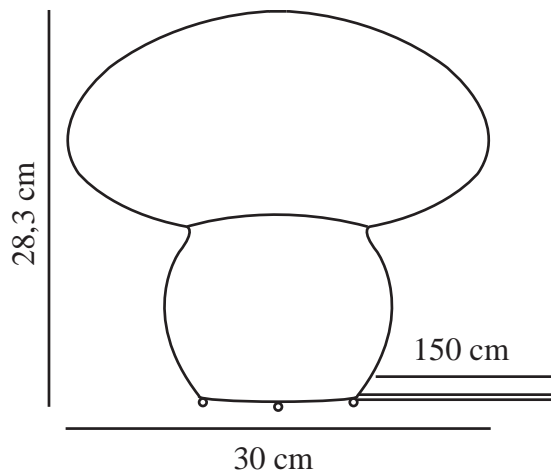

ALLIE | LAMPE À POSER | NATURE (MARRON)

2412765060

nordlux®

Tension (V): 220-240 Volt
Protection IP: IP20
Puissance maximale de l'ampoule (W): 25
Classe (Classe 1, Classe 2, Classe 3): Classe 2 (Double isolation)
Culot d'ampoule: E27
Installation du commutateur: Sur le câble
Connexion parallèle: False

Matière première: Rotin
Matériau secondaire: Métal
Couleur du câble: Blanc
Longueur du câble (cm): 150
Matériau de surface du câble: Textile
Le câble est-il remplaçable: False

Couleur: Nature (marron)
Hauteur (cm): 28.8
Largeur (cm): 30
Diamètre de l'abat-jour (cm): 30
Longueur (cm): 30

EAN: 5704924018794
TUN: 2378666
Numéro d'article: 2412765060
Pièces par unité d'emballage: 3
Hauteur de la boîte de vente (cm): 31

Largeur de la boîte de vente (cm): 31
Profondeur de la boîte de vente (cm): 31
Volume de la boîte de vente m³: 0,0298
Poids net du produit (kg): 0.7