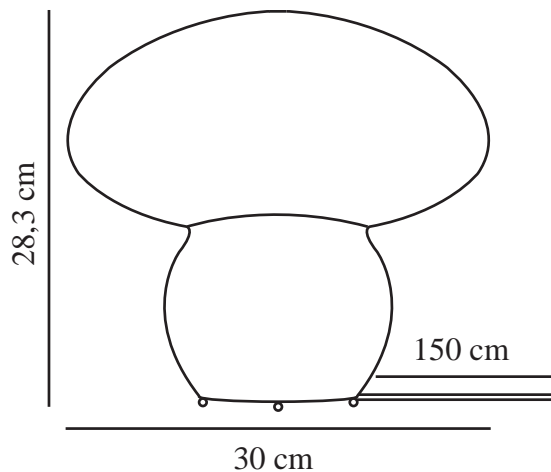

ALLIE | TAFELVERLICHTING | NATUUR (BRUIN)

2412765060

nordlux®

Spanning (V): 220-240 Volt
IP-graad: IP20
Maximaal lampvermogen (W): 25
Klasse (Klasse 1, Klasse 2, Klasse 3): Klasse 2 (Dubbele isolatie)
Lampfitting: E27
Plaatsing schakelaar: Op de kabel
Parallele verbinding: False

Is de kabel vervangbaar?: False
Kleur: Natuur (bruin)

Hoogte (cm): 28.8
Breedte (cm): 30
Diameter kap (cm): 30
Lengte (cm): 30

EAN: 5704924018794
TUN: 2378666
Artikelnummer: 2412765060
Stuks per masterdoos: 3
Hoogte verkoopdoos (cm): 31
Breedte verkoopdoos (cm): 31
Diepte verkoopdoos (cm): 31
Verkoopdoos inhoud m³ : 0.0298
Nettogewicht product (kg): 0.7

Secundair materiaal: Metaal
Kleur van de kabel: wit
Lengte van de kabel (cm): 150
Oppervlaktmateriaal van de kabel: Textiel

• Het design in hout creëert een prachtig spel van licht en schaduw

Allie is een kleine tafellamp die eruitziet als een prachtige paddenstoel op de bosgrond. Geïnspireerd door de charmes van de natuur creëert deze rotanlamp een prachtig spel van licht en schaduw. Perfect om de kinderkamer op te fleuren.