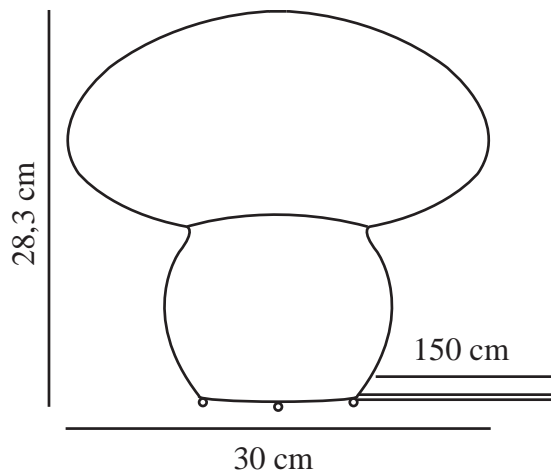

ALLIE | BORDLAMPE | NATUR

2412765060

nordlux®

Spenning (V): 220-240 Volt
IP-grad: IP20

Maksimal lysstyrke (W): 25
Klasse (Klasse 1, Klasse 2,
Klasse 3): Klasse 2 (Dobbelt
isolert)

Pæresokkel: E27

Bryter plassering: På ledning
Parallellkobling: False

Primært materiale: Rotting

Sekundært materiale: Metal

Kabelfarge: Hvit

Kabellengde (cm): 150

Kabelens overflatemateriale:

Tekstil

Kan kabelen byttes ut?: False

Farge: Natur

Høyde (cm): 28.8

Bredde (cm): 30

Skjerm diameter (cm): 30

Lengde (cm): 30

EAN: 5704924018794

TUN: 2378666

Artikkelnummer: 2412765060

Stk. per master box: 3

Høyde på salgseske (cm): 31

Bredde på salgseske (cm): 31

Dybde på salgseske (cm): 31

Volum i salgseske m³: 0.0298

Produktets nettovekt (kg): 0.7

• Design i tre skaper et vakkert spill av lys og skygge

Allie er en liten bordlampe som ligner en fin sopp i skogbunnen. Lampen i rotting henter inspirasjon fra naturen og skaper et vakkert spill av lys og skygge. Perfekt til å lyse opp på barnerommet.