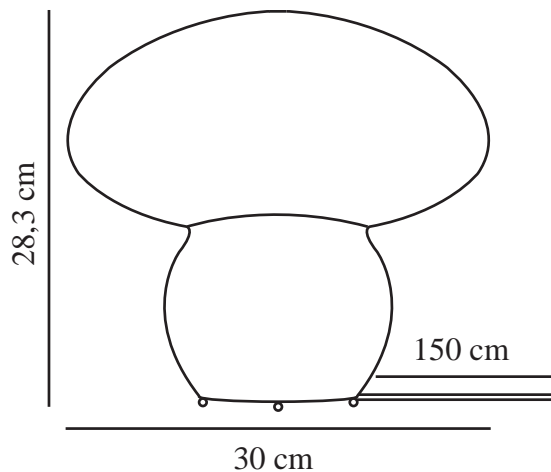

ALLIE | BORDSLAMPA | NATUR

2412765060

nordlux®

Spänning (V): 220-240 Volt
IP-grad: IP20
Maximal lampeffekt (W): 25
Klass (Klass 1, Klass 2, Klass 3):
Klass 2 (Dubbel isolerad)
Lampfattning: E27
Placering strömbrytare: På kabeln
Parallellkoppling: False

Höjd (cm): 28.8
Bredd (cm): 30
Skärmdiameter (cm): 30
Längd (cm): 30
EAN: 5704924018794
TUN: 2378666
Artikelnummer: 2412765060
Antal per kolla: 3

Säljförpackning höjd (cm): 31
Säljförpackning bredd cm: 31
Säljförpackning djup (cm): 31
Säljförpackning volym m³: 0.0298
Produktens nettovikt (kg): 0.7