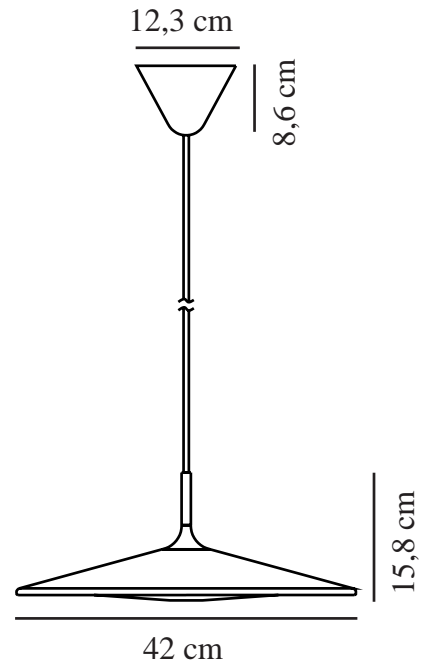

BALANCE | PENDELLEUCHE | SCHWARZ

2412783003

nordlux®

Spannung (V): 220-240 Volt
IP-Grad: IP20
Klasse (Klasse 1, Klasse 2, Klasse 3): Klasse 2 (Dopp. isoliert)
Leuchtmittelsockel: LED – Nicht austauschbare Lichtquelle
: True
Parallelschaltung: False

Hauptmaterial: Metall
Sekundärmaterial: Plastik
Kabel Farbe: Schwarz
Kabel Länge (cm): 200
Oberflächenmaterial Kabel: Textilien
Ist das Kabel austauschbar?: False

Farbe: Schwarz
Höhe (cm): 15
Breite (cm): 42
Schirmdurchmesser (cm): 42
Schirmhöhe (cm): 15
Länge (cm): 42

EAN: 5704924022494
TUN: 2391466
Artikelnummer: 2412783003
Stück pro Hauptkarton: 3

Verkaufsbox Höhe (cm): 48
Verkaufsbox Breite (cm): 48.5
Verkaufsbox Tiefe (cm): 19
Verkaufsbox Volumen m³: 0.0442
Produkt Nettogewicht (kg): 1.83