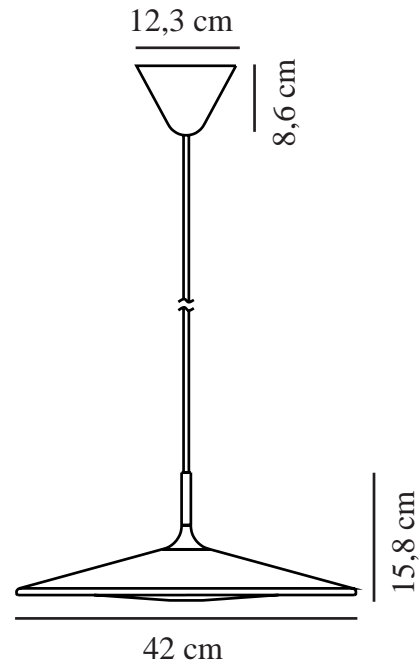

BALANCE | PENDELLEUCHE | SCHWARZ

2412783003

nordlux®

Spannung (V): 220-240 Volt
IP-Grad: IP20
Klasse (Klasse 1, Klasse 2, Klasse 3): Klasse 2 (Dopp. isoliert)
Leuchtmittelsockel: LED Module
: True
Parallelschaltung: False

Hauptmaterial: Metall
Sekundärmaterial: Plastik
Kabel Farbe: Schwarz
Kabel Länge (cm): 200
Oberflächenmaterial Kabel:
Textilien
Ist das Kabel austauschbar?:
False

Farbe: Schwarz
Höhe (cm): 15
Breite (cm): 42
Schirmdurchmesser (cm): 42
Schirmhöhe (cm): 15.8
Länge (cm): 42

EAN: 5704924022494
TUN: 2391466
Artikelnummer: 2412783003
Stück pro Hauptkarton: 3

Verkaufsbox Höhe (cm): 44
Verkaufsbox Breite (cm): 15
Verkaufsbox Tiefe (cm): 44
Verkaufsbox Volumen m³: 0.029
Produkt Nettogewicht (kg): 1.88