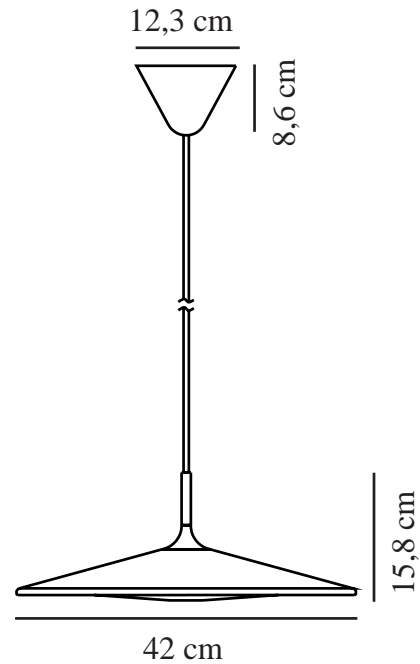

BALANCE | PENDEL | SORT

2412783003

nordlux®

Spænding (V): 220-240 Volt
IP-vurdering: IP20
Klasse (klasse 1, klasse 2, klasse 3): Klasse 2 (Dobbelt isoleret)
Pærefatning: LED Module
: True
Parallelforbindelse: False

Primært materiale: Metal
Sekundært materiale: Plast
Ledningens farve: Sort
Ledningens længde (cm): 200
Ledningens overflademateriale: Tekstil
Kan ledningen udskiftes?: False

Farve: Sort
Højde (cm): 15
Bredde (cm): 42
Skærmdiameter (cm): 42
Skærmhøjde (cm): 15.8
Længde (cm): 42

EAN-nummer: 5704924022494
TUN: 2391466
Varenummer: 2412783003

Stk. pr. master-kasse: 3
Salgskasse, højde (cm): 44
Salgskasse, bredde (cm): 15
Salgskasse, dybde (cm): 44
Salgskasse, volumen (m³): 0.029
Nettovægt af produkt (kg): 1.88