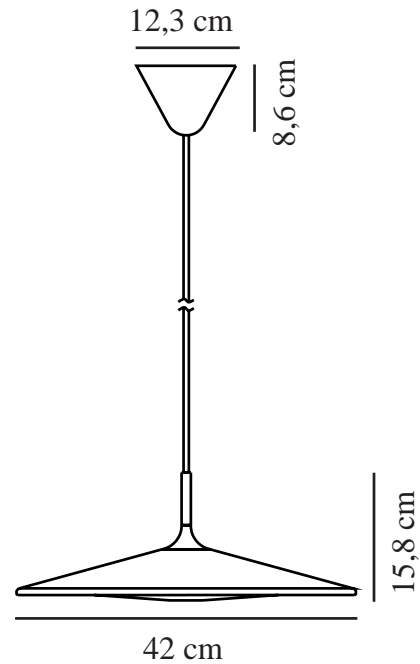

BALANCE | SUSPENSION | NOIR

2412783003

nordlux®

Tension (V): 220-240 Volt
Protection IP: IP20
Classe (Classe 1, Classe 2, Classe 3): Classe 2 (Double isolation)
Culot d'ampoule: LED Module
: True
Connexion parallèle: False

Matière première: Métal
Matériau secondaire: Matière plastique
Couleur du câble: Noir
Longueur du câble (cm): 200
Matériau de surface du câble: Textile
Le câble est-il remplaçable: False
Couleur: Noir

Hauteur (cm): 15
Largeur (cm): 42
Diamètre de l'abat-jour (cm): 42
Hauteur de l'abat-jour (cm): 15,8
Longueur (cm): 42

EAN: 5704924022494
TUN: 2391466
Numéro d'article: 2412783003
Pièces par unité d'emballage: 3
Hauteur de la boîte de vente (cm): 44
Largeur de la boîte de vente (cm): 15

Profondeur de la boîte de vente (cm): 44
Volume de la boîte de vente m³: 0.029
Poids net du produit (kg): 1.88

Température de couleur (K): 2700
Valeur Ra : 80
Durée de vie (heures): 25000
Classe énergétique: E