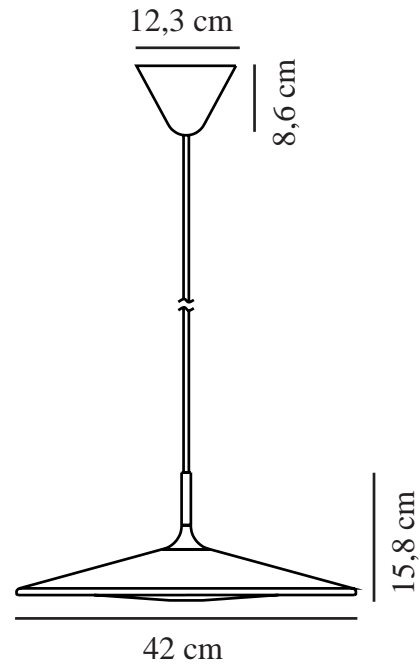

BALANCE | HANGERS / OPGESCHORTE VERLICHTING | ZWART

nordlux®

2412783003

Spanning (V): 220-240 Volt
IP-graad: IP20
Klasse (Klasse 1, Klasse 2, Klasse 3): Klasse 2 (Dubbele isolatie)
Lampfitting: LED Module
: True
Parallele verbinding: False

Kleur: Zwart
Hoogte (cm): 15
Breedte (cm): 42
Diameter kap (cm): 42
Hoogte kap (cm): 15.8
Lengte (cm): 42

EAN: 5704924022494

TUN: 2391466
Artikelnummer: 2412783003
Stuks per masterdoos: 3
Hoogte verkoopdoos (cm): 44
Breedte verkoopdoos (cm): 15
Diepte verkoopdoos (cm): 44
Verkoopdoos inhoud m³ : 0.029
Nettogewicht product (kg): 1.88

Primair materiaal: Metaal
Secundair materiaal: Plastic
Kleur van de kabel: Zwart
Lengte van de kabel (cm): 200
Oppervlaktmateriaal van de kabel:: Textiel
Is de kabel vervangbaar?: False

Kleurtemperatuur (K): 2700
Ra-waarde : 80
Levensduur (uur): 25000
Energieklasse: E

De Balance hanglamp heeft een slanke vorm waardoor zij niet veel ruimte inneemt en het zicht niet belemmert. Het grote lichtoppervlak over het gehele scherm zorgt voor een uitstekende verlichting naar beneden, wat praktisch is boven de eet-, keuken- of salontafel.