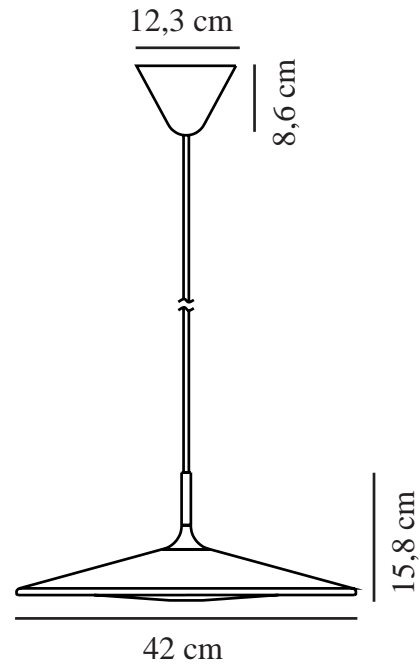

BALANCE | TAKPENDEL | SORT

2412783003

nordlux®

Spenning (V): 220-240 Volt
IP-grad: IP20
Klasse (Klasse 1, Klasse 2, Klasse 3): Klasse 2 (Dobbelt isolert)
Pæresokkel: LED Module
: True
Parallellkobling: False

Primært materiale: Metal
Sekundært materiale: Plast
Kabelfarge: Sort
Kabellengde (cm): 200
Kabelens overflatemateriale: Tekstil
Kan kabelen byttes ut?: False

Farge: Sort

Høyde (cm): 15
Bredde (cm): 42
Skjerm diameter (cm): 42
Skjerm høyde (cm): 15.8
Lengde (cm): 42

EAN: 5704924022494
TUN: 2391466
Artikkelnummer: 2412783003

Stk. per master box: 3
Høyde på salgseske (cm): 44
Bredde på salgseske (cm): 15
Dybde på salgseske (cm): 44
Volum i salgseske m³ : 0.029
Produktets nettovekt (kg): 1.88

Balance pendel har et smalt design som gjør at den ikke tar opp for mye plass eller tar utsikten i rommet. Den store lysflaten i hele skjermen gir et godt nedadrettet lys som er fordelaktig over spise-, kjøkken- eller sofabordet.