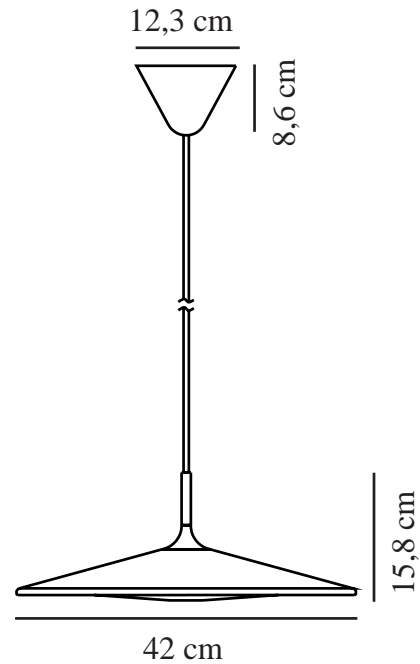

BALANCE | TAKLAMPA | SVART

2412783003

nordlux®

Spänning (V): 220-240 Volt
IP-grad: IP20
Klass (Klass 1, Klass 2, Klass 3):
Klass 2 (Dubbel isolerad)
Lampfattning: LED Module
: True
Parallellkoppling: False

Primärt material: Metall
Sekundärt material: Plast
Kabelfärg: Svart
Kabellängd (cm): 200
Ytmaterial på kabeln: Textil
Är kabeln utbyttbar?: False
Färg: Svart

Höjd (cm): 15
Bredd (cm): 42
Skärmdiameter (cm): 42
Skärnhöjd (cm): 15.8
Längd (cm): 42

EAN: 5704924022494
TUN: 2391466
Artikelnummer: 2412783003

Antal per kolla: 3
Säljförpackning höjd (cm): 44
Säljförpackning bredd cm: 15
Säljförpackning djup (cm): 44
Säljförpackning volym m³: 0.029
Productens nettovikt (kg): 1.88