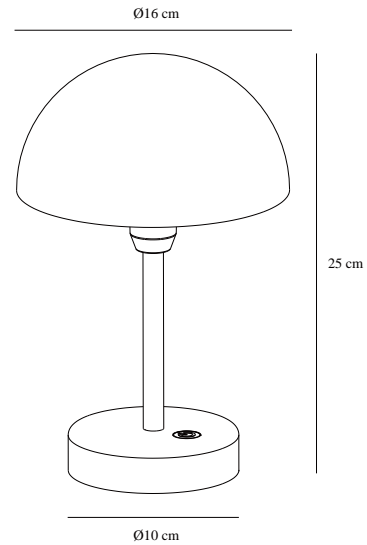

ELLEN TO-GO | BATTERILAMPE | HVID

2418015001

nordlux®

Spænding (V): 3,7 Volt
IP-vurdering: IP44
Klasse (klasse 1, klasse 2, klasse 3): Klasse 3 (12V)
Pærefatning: LED Module
Placering af afbryder: På fodpladen
Parallelforbindelse: False

Farve: Hvid
Højde (cm): 25
Skærm diameter (cm): 16
EAN-nummer: 5704924017476
TUN: 2366792
Varenummer: 2418015001

Stk. pr. master-kasse: 3
Salgskasse, højde (cm): 27.5
Salgskasse, bredde (cm): 19.5
Salgskasse, dybde (cm): 19.5
Salgskasse, volumen (m³): 0.0105
Nettovægt af produkt (kg): 0.62

Primært materiale: Aluminium
Sekundært materiale: Plast
Ledningens farve: Sort
Ledningens længde (cm): 100
Ledningens overflademateriale: Plast
Kan ledningen udskiftes?: False

Lysstyrke (lumen): 300
Farvetemperatur (K): 3000K
Ra-værdi : 80
Levetid (timer): 30000
Batterilevetid pr. lumen: 300lm, 4h; 200lm, 6h; 100lm, 12h
Batteriopladning 0 - 100 % (t.): 3
Energiklasse: Exempt
Faktisk effekt (W): 2.8