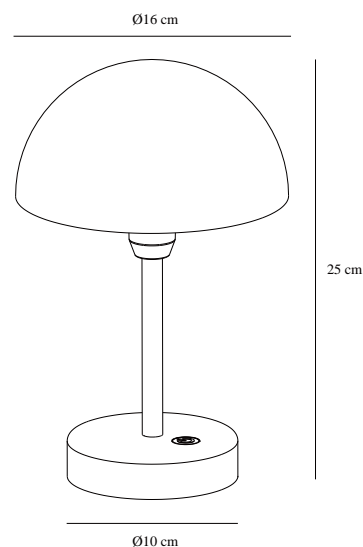

ELLEN TO-GO | LUMINAIRE NOMADE | BLANC

2418015001

nordlux®

Tension (V): 3,7 Volt
Protection IP: IP44
Classe (Classe 1, Classe 2, Classe 3): Classe 3 (12V)
Culot d'ampoule: LED Module
Installation du commutateur: Sur le pied
Connexion parallèle: False

Matière première: Aluminium
Matériau secondaire: Matière plastique
Couleur du câble: Noir
Longueur du câble (cm): 100
Matériau de surface du câble: Matière plastique
Le câble est-il remplaçable: False
Couleur: Blanc

Hauteur (cm): 25
Diamètre de l'abat-jour (cm): 16

EAN: 5704924017476
TUN: 2366792
Numéro d'article: 2418015001
Pièces par unité d'emballage: 3
Hauteur de la boîte de vente (cm): 27.5
Largeur de la boîte de vente (cm): 19.5
Profondeur de la boîte de vente (cm): 19.5

Volume de la boîte de vente m³ : 0.0105
Poids net du produit (kg): 0.62

Luminosité de l'éclairage (Lumen): 300
Température de couleur (K): 3000K
Valeur Ra : 80
Durée de vie (heures): 30000
Durée de vie de la batterie pour chaque lumen: 300lm, 4h; 200lm, 6h; 100lm, 12h
Recharge de la batterie 0 % - 100 % (h): 3
Classe énergétique: Exempt
Puissance active (W): 2.8