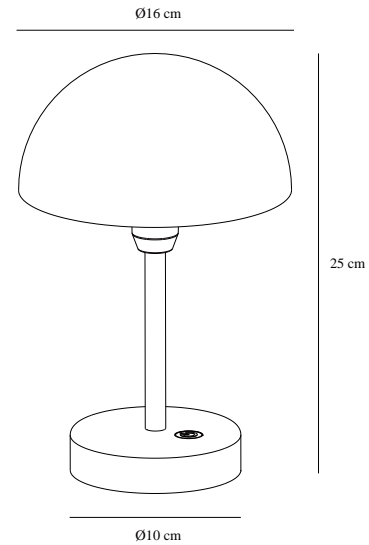

ELLEN TO-GO | DRAAGBAAR | WIT

2418015001

nordlux®

Spanning (V): 3,7 Volt
IP-graad: IP44
Klasse (Klasse 1, Klasse 2, Klasse 3): Klasse 3 (12V)
Lampfitting: LED Module
Plaatsing schakelaar: Op de basis
Parallele verbinding: False

Primair materiaal: Aluminium
Secundair materiaal: Plastic
Kleur van de kabel: Zwart
Lengte van de kabel (cm): 100
Oppervlaktemateriaal van de kabel: Plastic
Is de kabel vervangbaar?: False

Kleur: wit
Hoogte (cm): 25
Diameter kap (cm): 16
EAN: 5704924017476
TUN: 2366792
Artikelnummer: 2418015001

Stuks per masterdoos: 3
Hoogte verkoopdoos (cm): 27.5
Breedte verkoopdoos (cm): 19.5
Diepte verkoopdoos (cm): 19.5
Verkoopdoos inhoud m³ : 0.0105
Nettogewicht product (kg): 0.62

Helderheid van licht (Lumen): 300
Kleurtemperatuur (K): 3000K
Ra-waarde : 80
Levensduur (uur): 30000
Batterijduur per lumen: 300lm, 4h; 200lm, 6h; 100lm, 12h
Batterij opladen 0%-100% (u): 3
Energieklasse: Exempt
Werkelijke Watt (W): 2.8