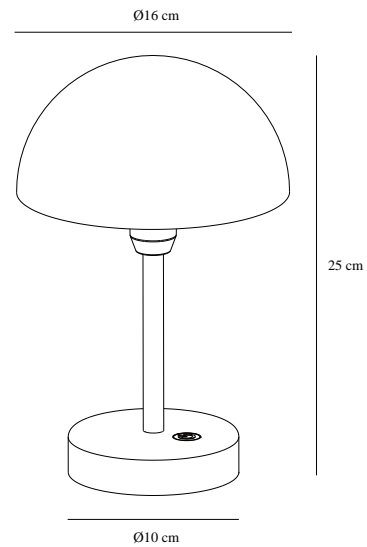

# ELLEN TO-GO | UPPLADDNINGSBAR LAMPA | VIT nordlux®

2418015001

Spänning (V): 3,7 Volt  
IP-grad: IP44  
Klass (Klass 1, Klass 2, Klass 3):  
Klass 3 (12V)  
Lampfattning: LED Module  
Placering strömbrytare: På  
fotplattan  
Parallellkoppling: False

Primärt material: Aluminium  
Sekundärt material: Plast  
Kabelfärg: Svart  
Kabellängd (cm): 100  
Ytmaterial på kabeln: Plast  
Är kabeln utbytbar?: False  
Färg: Vit

Höjd (cm): 25  
Skärmdiameter (cm): 16  
EAN: 5704924017476  
TUN: 2366792  
Artikelnummer: 2418015001  
Antal per kolla: 3

Säljförpackning höjd (cm): 27.5  
Säljförpackning bredd cm: 19.5  
Säljförpackning djup (cm): 19.5  
Säljförpackning volym m<sup>3</sup>: 0.0105  
Produktens nettovikt (kg): 0.62

Ljusstyrka (lumen): 300  
Färgtemperatur (K): 3000K  
Ra-värde : 80  
Livslängd (timmar): 30000  
Batteritid för varje lumen: 300lm,  
4h; 200lm, 6h; 100lm, 12h  
Batteriuppladdning 0 %–100 %  
(h): 3  
Energiklass: Exempt  
Faktisk watt (W): 2.8