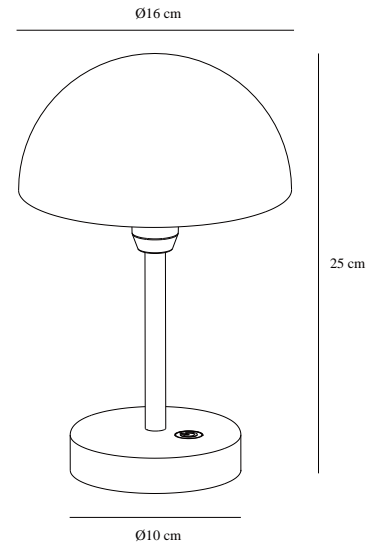

ELLEN TO-GO | AKKULEUCHE | SCHWARZ

2418015003

nordlux®

Spannung (V): 3,7 Volt
IP-Grad: IP44
Klasse (Klasse 1, Klasse 2, Klasse 3): Klasse 3 (12V)
Leuchtmittelsockel: LED Module
Schalterplatzierung: Auf der Fußplatte
Parallelschaltung: False

Hauptmaterial: Aluminium
Sekundärmaterial: Plastik
Kabel Farbe: Schwarz
Kabel Länge (cm): 100
Oberflächenmaterial Kabel: Plastik
Ist das Kabel austauschbar?: False
Farbe: Schwarz

Höhe (cm): 25
Schirmdurchmesser (cm): 16
EAN: 5704924017483
TUN: 2366793
Artikelnummer: 2418015003
Stück pro Hauptkarton: 3
Verkaufsbox Höhe (cm): 27.5
Verkaufsbox Breite (cm): 19.5

Verkaufsbox Tiefe (cm): 19.5
Verkaufsbox Volumen m³: 0.0105
Produkt Nettogewicht (kg): 0.62

Helligkeit des Lichts (Lumen): 300
Farbtemperatur (K): 3000K
Ra-Wert : 80
Lebensdauer (Std.): 30000
Batterielebensdauer pro Lumen: 300lm, 4h; 200lm, 6h; 100lm, 12h
Batterie aufladen 0 %–100 % (h): 3
Energieklasse: F
Tatsächliche Watt (W): 2.8