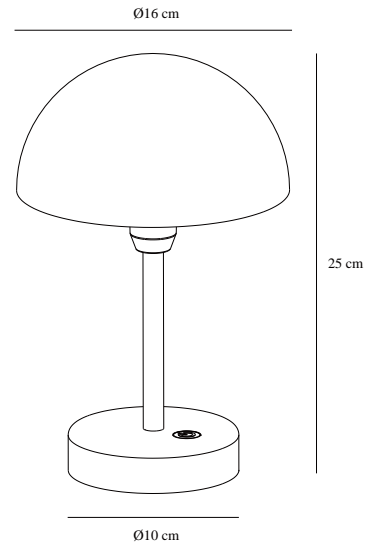

ELLEN TO-GO | BATTERILAMPE | SORT

2418015003

nordlux®

Spænding (V): 3,7 Volt
IP-vurdering: IP44
Klasse (klasse 1, klasse 2, klasse 3): Klasse 3 (12V)
Pærefatning: LED Module
Placering af afbryder: På fodpladen
Parallelforbindelse: False

Farve: Sort
Højde (cm): 25
Skærm diameter (cm): 16
EAN-nummer: 5704924017483
TUN: 2366793
Varenummer: 2418015003

Stk. pr. master-kasse: 3
Salgskasse, højde (cm): 27.5
Salgskasse, bredde (cm): 19.5
Salgskasse, dybde (cm): 19.5
Salgskasse, volumen (m³): 0.0105
Nettovægt af produkt (kg): 0.62

Primært materiale: Aluminium
Sekundært materiale: Plast
Ledningens farve: Sort
Ledningens længde (cm): 100
Ledningens overflademateriale: Plast
Kan ledningen udskiftes?: False

Lysstyrke (lumen): 300
Farvetemperatur (K): 3000K
Ra-værdi : 80
Levetid (timer): 30000
Batterilevetid pr. lumen: 300lm, 4h; 200lm, 6h; 100lm, 12h
Batteriopladning 0 - 100 % (t.): 3
Energiklasse: F
Faktisk effekt (W): 2.8