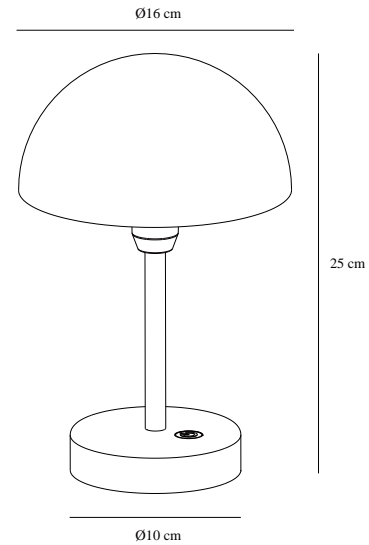

ELLEN TO-GO | LUMINAIRE NOMADE | NOIR

2418015003

nordlux®

Tension (V): 3,7 Volt
Protection IP: IP44
Classe (Classe 1, Classe 2, Classe 3): Classe 3 (12V)
Culot d'ampoule: LED Module
Installation du commutateur: Sur le pied
Connexion parallèle: False

Matière première: Aluminium
Matériau secondaire: Matière plastique
Couleur du câble: Noir
Longueur du câble (cm): 100
Matériau de surface du câble: Matière plastique
Le câble est-il remplaçable: False
Couleur: Noir

Hauteur (cm): 25
Diamètre de l'abat-jour (cm): 16
EAN: 5704924017483
TUN: 2366793
Numéro d'article: 2418015003
Pièces par unité d'emballage: 3
Hauteur de la boîte de vente (cm): 27.5
Largeur de la boîte de vente (cm): 19.5
Profondeur de la boîte de vente (cm): 19.5

Volume de la boîte de vente m³ : 0.0105
Poids net du produit (kg): 0.62
Luminosité de l'éclairage (Lumen): 300
Température de couleur (K): 3000K
Valeur Ra : 80
Durée de vie (heures): 30000
Durée de vie de la batterie pour chaque lumen: 300lm, 4h; 200lm, 6h; 100lm, 12h
Recharge de la batterie 0 %-100 % (h): 3
Classe énergétique: F
Puissance active (W): 2.8