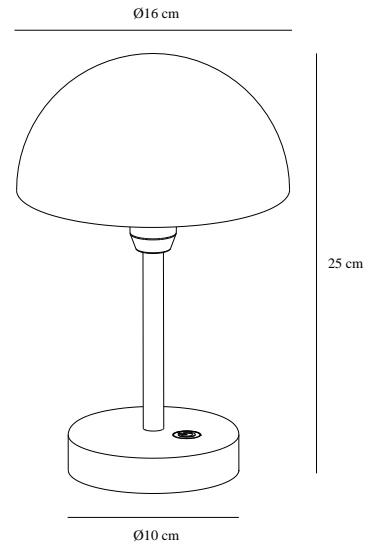

# ELLEN TO-GO | [PORTABLE] | [BLUE]

2418015006

**nordlux**<sup>®</sup>

: 3,7 Volt  
: IP44  
: LED Module  
: False

: 100  
: False  
: 25

: 16

  
**Nordlux**  
2418015006

A  
B  
C  
D  
E  
F  
G