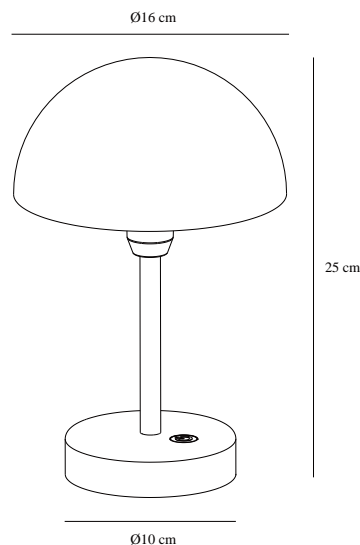

ELLEN TO-GO | LUMINAIRE NOMADE | BLEU

2418015006

nordlux®

Tension (V): 3,7 Volt
Protection IP: IP44
Classe (Classe 1, Classe 2, Classe 3): Classe 3 (12V)
Culot d'ampoule: LED Module
Installation du commutateur: Sur le pied
Connexion parallèle: False

Matière première: Aluminium
Matériau secondaire: Matière plastique
Couleur du câble: Noir
Longueur du câble (cm): 100
Matériau de surface du câble: Matière plastique
Le câble est-il remplaçable: False
Couleur: Bleu

Hauteur (cm): 25
Diamètre de l'abat-jour (cm): 16
EAN: 5704924023965
TUN: 2428040
Numéro d'article: 2418015006
Pièces par unité d'emballage: 3
Hauteur de la boîte de vente (cm): 27.5
Largeur de la boîte de vente (cm): 19.5
Profondeur de la boîte de vente (cm): 19.5

Volume de la boîte de vente m³: 0.0105
Poids net du produit (kg): 0.62
Luminosité de l'éclairage (Lumen): 300
Température de couleur (K): 3000
Valeur Ra : 80
Durée de vie (heures): 30000
Durée de vie de la batterie pour chaque lumen: 300lm/4h; 200lm/6h; 100lm/12h
Recharge de la batterie 0 %-100 % (h): 3
Classe énergétique: F
Puissance active (W): 2.8