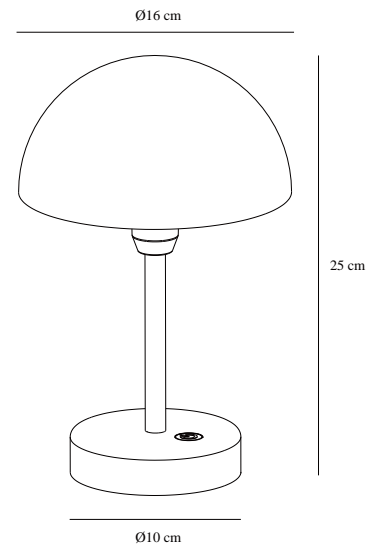

ELLEN TO-GO | BATTERILAMPE | BLÅ

2418015006

nordlux®

Spenning (V): 3,7 Volt
IP-grad: IP44
Klasse (Klasse 1, Klasse 2, Klasse 3): Klasse 3 (12V)
Pæresokkel: LED Module
Bryter plassering: På fotplaten
Parallellkobling: False

Primært materiale: Aluminium
Sekundært materiale: Plast
Kabelfarge: Sort
Kabellengde (cm): 100
Kabelens overflatemateriale: Plast
Kan kabelen byttes ut?: False
Farge: Blå

Høyde (cm): 25
Skjerm diameter (cm): 16
EAN: 5704924023965
TUN: 2428040
Artikkelnummer: 2418015006
Stk. per master box: 3

Høyde på salgseske (cm): 27.5
Bredde på salgseske (cm): 19.5
Dybde på salgseske (cm): 19.5
Volum i salgseske m³: 0.0105
Produktets nettovekt (kg): 0.62

Lysstyrke (Lumen): 300
Fargetemperatur (K): 3000
Ra-verdi : 80
Levetid (timer): 30000
Batteritid for hver lumen:
300lm/4h; 200lm/6h; 100lm/12h
Batterilading 0 %–100 % (t): 3
Energiklasse: F
Faktisk strømbruk (W): 2.8