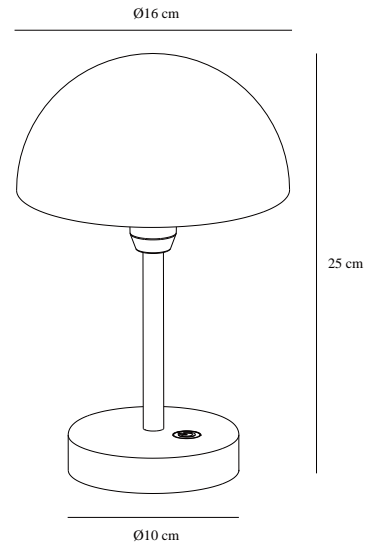

ELLEN TO-GO | UPPLADDNINGSBAR LAMPA | BLÅ nordlux®

2418015006

Spänning (V): 3,7 Volt
IP-grad: IP44
Klass (Klass 1, Klass 2, Klass 3):
Klass 3 (12V)
Lampfättning: LED Module
Placering strömbrytare: På
fotplattan
Parallellkoppling: False

Primärt material: Aluminium
Sekundärt material: Plast
Kabelfärg: Svart
Kabellängd (cm): 100
Ytmaterial på kabeln: Plast
Är kabeln utbytbar?: False
Färg: Blå

Höjd (cm): 25
Skärmdiameter (cm): 16
EAN: 5704924023965
TUN: 2428040
Artikelnummer: 2418015006
Antal per kolla: 3

Säljförpackning höjd (cm): 27.5
Säljförpackning bredd cm: 19.5
Säljförpackning djup (cm): 19.5
Säljförpackning volym m³: 0.0105
Productens nettovikt (kg): 0.62

Ljusstyrka (lumen): 300
Färgtemperatur (K): 3000
Ra-värde : 80
Livslängd (timmar): 30000
Batteritid för varje lumen:
300lm/4h; 200lm/6h; 100lm/12h
Batteriuppladdning 0 %–100 %
(h): 3
Energiklass: F
Faktisk watt (W): 2.8