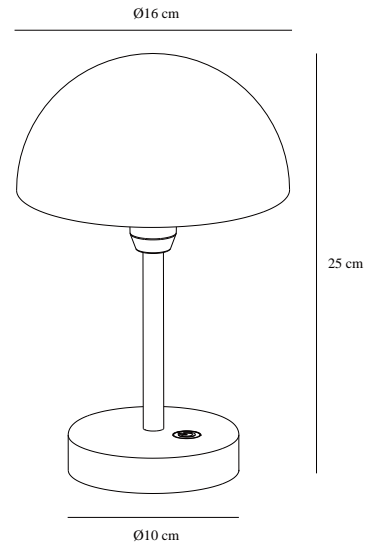

ELLEN TO-GO | UPPLADDNINGSBAR LAMPA |

nordlux®

BEIGE

2418015009

Spänning (V): 3,7 Volt
IP-grad: IP44
Klass (Klass 1, Klass 2, Klass 3):
Klass 3 (12V)
Lampfattning: LED Module
Placering strömbrytare: På
fotplattan
Parallellkoppling: False

Primärt material: Aluminium
Sekundärt material: Plast
Kabelfärg: Svart
Kabellängd (cm): 100
Ytmaterial på kabeln: Plast
Är kabeln utbytbar?: False
Färg: Beige

Höjd (cm): 25
Skärmdiameter (cm): 16
EAN: 5704924017490
TUN: 2366794
Artikelnummer: 2418015009
Antal per kolla: 3

Säljförpackning höjd (cm): 27.5
Säljförpackning bredd cm: 19.5
Säljförpackning djup (cm): 19.5
Säljförpackning volym m³: 0.0105
Produktens nettovikt (kg): 0.62

Ljusstyrka (lumen): 300
Färgtemperatur (K): 3000K
Ra-värde : 80
Livslängd (timmar): 30000
Batteritid för varje lumen: 300lm,
4h; 200lm, 6h; 100lm, 12h
Batteriuppladdning 0 %–100 %
(h): 3
Energiklass: Exempt
Faktisk watt (W): 2.8