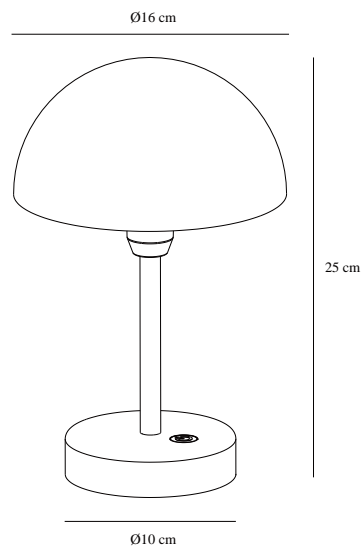

# ELLEN TO-GO | BATTERILAMPE | OLIVEN GRØN

2418015023

nordlux®

Spænding (V): 3,7 Volt  
IP-vurdering: IP44  
Klasse (klasse 1, klasse 2, klasse 3): Klasse 3 (12V)  
Pærefatning: LED Module  
Placering af afbryder: På fodpladen  
Parallelforbindelse: False

Farve: Oliven grøn  
Højde (cm): 25  
Skærm diameter (cm): 16  
EAN-nummer: 5704924017506  
TUN: 2366795  
Varenummer: 2418015023

Stk. pr. master-kasse: 3  
Salgskasse, højde (cm): 27.5  
Salgskasse, bredde (cm): 19.5  
Salgskasse, dybde (cm): 19.5  
Salgskasse, volumen (m<sup>3</sup>): 0.0105  
Nettovægt af produkt (kg): 0.62

Primært materiale: Aluminium  
Sekundært materiale: Plast  
Ledningens farve: Sort  
Ledningens længde (cm): 100  
Ledningens overflademateriale: Plast  
Kan ledningen udskiftes?: False

Lysstyrke (lumen): 300  
Farvetemperatur (K): 3000K  
Ra-værdi : 80  
Levetid (timer): 30000  
Batterilevetid pr. lumen: 300lm, 4h; 200lm, 6h; 100lm, 12h  
Batteriopladning 0 - 100 % (t.): 3  
Energiklasse: F  
Faktisk effekt (W): 2.8