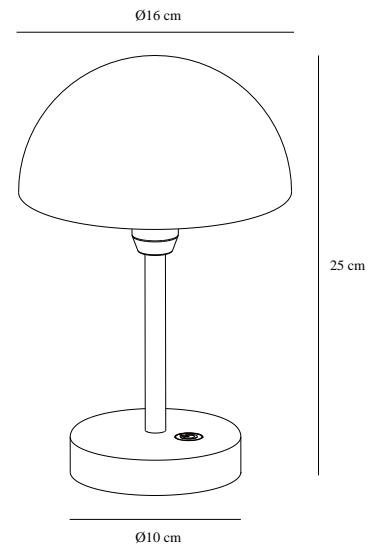

ELLEN TO-GO | LUMINAIRE NOMADE | VERT OLIVE nordlux®

2418015023

Tension (V): 3,7 Volt
Protection IP: IP44
Classe (Classe 1, Classe 2, Classe 3): Classe 3 (12V)
Culot d'ampoule: LED Module
Installation du commutateur: Sur le pied
Connexion parallèle: False

Matière première: Aluminium
Matériau secondaire: Matière plastique
Couleur du câble: Noir
Longueur du câble (cm): 100
Matériau de surface du câble: Matière plastique
Le câble est-il remplaçable: False
Couleur: Vert Olive

Hauteur (cm): 25
Diamètre de l'abat-jour (cm): 16
EAN: 5704924017506
TUN: 2366795
Numéro d'article: 2418015023
Pièces par unité d'emballage: 3
Hauteur de la boîte de vente (cm): 27.5
Largeur de la boîte de vente (cm): 19.5
Profondeur de la boîte de vente (cm): 19.5

Volume de la boîte de vente m³ : 0.0105
Poids net du produit (kg): 0.62
Luminosité de l'éclairage (Lumen): 300
Température de couleur (K): 3000K
Valeur Ra : 80
Durée de vie (heures): 30000
Durée de vie de la batterie pour chaque lumen: 300lm, 4h; 200lm, 6h; 100lm, 12h
Recharge de la batterie 0 %-100 % (h): 3
Classe énergétique: Exempt
Puissance active (W): 2.8