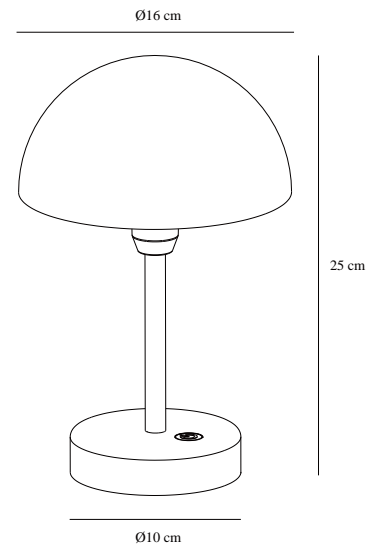

ELLEN TO-GO | LUMINAIRE NOMADE | VERT OLIVE nordlux®

2418015023

Tension (V): 3,7 Volt
Protection IP: IP44
Classe (Classe 1, Classe 2, Classe 3): Classe 3 (12V)
Culot d'ampoule: LED Module
Installation du commutateur: Sur le pied
Connexion parallèle: False

Matière première: Aluminium
Matériau secondaire: Matière plastique
Couleur du câble: Noir
Longueur du câble (cm): 100
Matériau de surface du câble: Matière plastique
Le câble est-il remplaçable: False
Couleur: Vert Olive

Hauteur (cm): 25
Diamètre de l'abat-jour (cm): 16
EAN: 5704924017506
TUN: 2366795
Numéro d'article: 2418015023
Pièces par unité d'emballage: 3
Hauteur de la boîte de vente (cm): 27.5
Largeur de la boîte de vente (cm): 19.5
Profondeur de la boîte de vente (cm): 19.5

Volume de la boîte de vente m³ : 0.0105
Poids net du produit (kg): 0.62
Luminosité de l'éclairage (Lumen): 300
Température de couleur (K): 3000K
Valeur Ra : 80
Durée de vie (heures): 30000
Durée de vie de la batterie pour chaque lumen: 300lm, 4h; 200lm, 6h; 100lm, 12h
Recharge de la batterie 0 % - 100 % (h): 3
Classe énergétique: F
Puissance active (W): 2.8